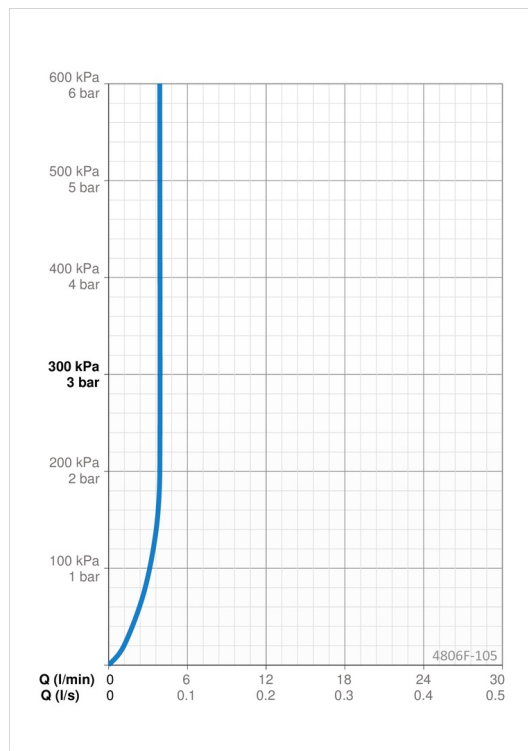

EAN: 6414150099953
static.oras.com/4806F-105

- Servant
- Breeam
- Ettgreps, Bidetta
- Benkmontert
- Forkrommet
- Fast tut
- PCA® strålesamler med konstant vannmengde uavhengig av trykk
- Ettgrephendel, Varmt/kaldt symbol
- Veggfeste, Dusjslange (1750 mm)
- Bidetta hånddusj
- Ø 40 mm kassett
- Fleksible slanger
- DZR messing
- Uten oppløftventil

Teknisk data

Flow attributter

Vannmengde ved 300 kPa (med vannmengdebegrenser) **0.065 l/s**

Tekniske egenskaper

DN-størrelse (nominell dimensjon)	DN15
Varmtvannsforsyning	max. +70°C
Arbeidstrykk	50 - 1000 kPa
Tilkoblingsstørrelse	G3/8
Projeksjon	107 mm
Tilbakeslagssikring (EN1717)	HC
Materiale	brass

Bestemmelser

EN Standard	EN 817
Støyklasse	I (ISO 3822)

Godkjenninger og Erklæringer

STF Sertifikat	EUF129-21003824-TH
KIWA SE	1746