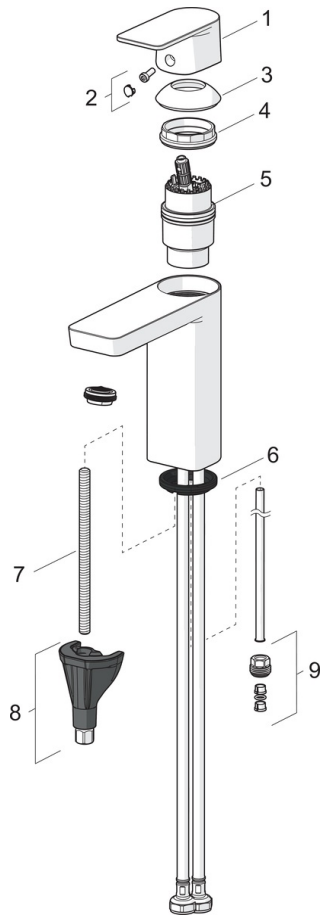

EAN: 6414150099953
static.oras.com/4806F-105

- Servant
- Breeam
- Ettgreps, Bidetta
- Benkmontert
- Forkrommet
- Fast tut
- PCA® strålesamler med konstant vannmengde uavhengig av trykk
- Ettgrephendel, Varmt/kaldt symbol
- Veggfeste, Dusjslange (1750 mm)
- Bidetta hånddusj
- Ø 40 mm kassett
- Fleksible slanger
- DZR messing
- Uten oppløftventil

Teknisk data

Flow attributter

Vannmengde ved 300 kPa (med vannmengdebegrenser) **0.065 l/s**

Tekniske egenskaper

DN-størrelse (nominell dimensjon)	DN15
Varmtvannsforsyning	max. +70°C
Arbeidstrykk	50 - 1000 kPa
Tilkoblingsstørrelse	G3/8
Projeksjon	107 mm
Tilbakeslagssikring (EN1717)	HC
Materiale	brass

Bestemmelser

EN Standard	EN 817
Støyklasse	I (ISO 3822)

Godkjenninger og Erklæringer

STF Sertifikat	EUF129-21003824-TH
KIWA SE	1746

Reserve deler

SP4806F

	Navn	Kode	NRF
01	Hendel	1006282V	
02	Deksel	1002323V	4205301
03	Dekkring	1001740V	4205296
04	Festemutter for kassett	158726	4204528
05	Kassett	158890	4204627
06	Underlagsskive	1002371V	4205303
07	Pinneskrue, M8x1, L=130	1000780V	4205235
08	Kranfeste komplett	602610V	4205225
09	Nippel	159684	4202851