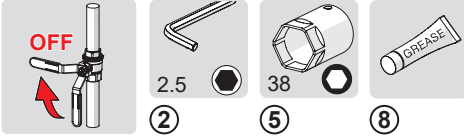

max.
1600 kPa

2.5

②

⑤ ⑥

A1

G1

G2

G6