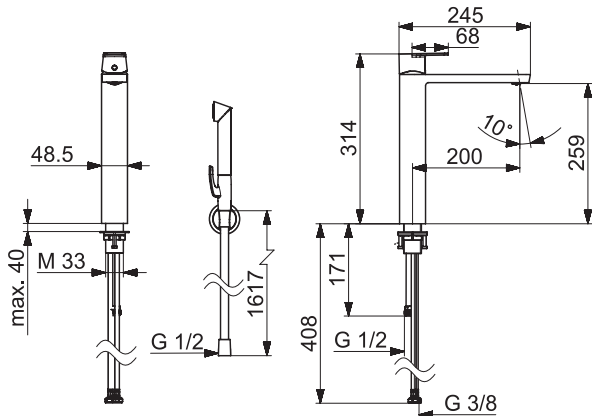

4802F

I (ISO 3822)
EN 817
50 - 1000 kPa
0.075 l/s (300 kPa)
max. +80°C