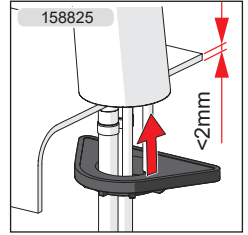

EN 817
 50 - 1000 kPa
 max. +80°C

mpi.oras.com/4860U

4840U

I (ISO 3822)
 EN 817
 50 - 1000 kPa
 0.212 l/s (300 kPa)
 max. +80°C

mpi.oras.com/4840U

1

19

1