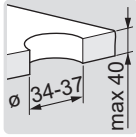

EN 817
 50 - 1000 kPa
 max. +80°C

mpi.oras.com/4860U

4840U

I (ISO 3822)
 EN 817
 50 - 1000 kPa
 0.212 l/s (300 kPa)
 max. +80°C

mpi.oras.com/4840U

1

19

1