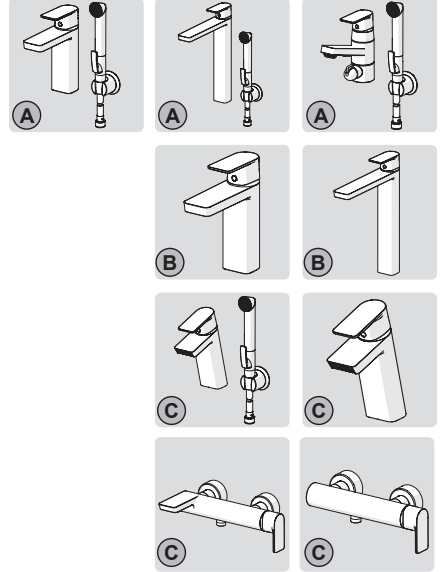

max.
1600 kPa

2.5

②

⑤ ⑥

A1

G1

G2

G6