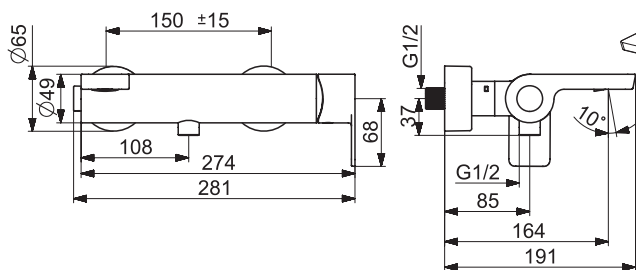

4840U

I (ISO 3822)
EN 817
50 - 1000 kPa
0.212 l/s (300 kPa)
max. +80°C