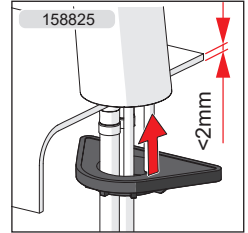

EN 817
 50 - 1000 kPa
 max. +80°C

mpi.oras.com/4860U

4840U

I (ISO 3822)
 EN 817
 50 - 1000 kPa
 0.212 l/s (300 kPa)
 max. +80°C

mpi.oras.com/4840U

1

19

1