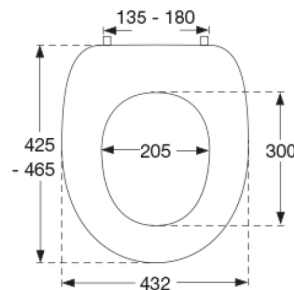

Toiletsæde Ergosit med låg, 50 mm forhøjet Med styrebuffer og specialbeslag tilpasset forhøjet sæde.

Varenummer

R20000
VVS:615691000
NRF:6190519
EAN:5708590094779
HMI: 12501
NBS:N13:300

Toiletsæde Ergosit, 5 cm forhøjet, med låg. Med specialbeslag tilpasset forhøjet sæde. Sædet er forsynet med styrebuffer, som sikrer at sædet sidder mere stabilt - også ved sideværts belastninger. Materialer: Duroplast.

Farve

Hvid

Beskrivelse

Toiletsæde Ergosit, 5 cm forhøjet, med låg. Med specialbeslag tilpasset forhøjet sæde. Sædet er forsynet med styrebuffer, som sikrer at sædet sidder mere stabilt - også ved sideværts belastninger. Materialer: Duroplast.

Materialer

Sæde og låg: Hærdeplast (urea)

Hængsel: Rustfrit stål V2A

Toiletforhøjer: Nylon (PA)

Drejetapbuffer: ABS-plast

Produktkapacitet

Dette produkt er testet statisk med 375 kg. Da den europæiske hjælpemiddelstandard DS/EN 12182:2012 foreskriver test med sikkerhedsfaktor 1,5 er produktets nominelle maksimalbelastning derfor 250 kg.