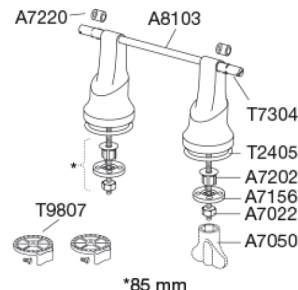

Toiletsæde Ergosit med låg, 50 mm forhøjet Med styrebuffer og specialbeslag tilpasset forhøjet sæde.

Varenummer

R20000
VVS:615691000
NRF:6190519
EAN:5708590094779
HMI: 12501
NBS:N13:300

Toiletsæde Ergosit, 5 cm forhøjet, med låg. Med specialbeslag tilpasset forhøjet sæde. Sædet er forsynet med styrebuffer, som sikrer at sædet sidder mere stabilt - også ved sideværts belastninger. Materialer: Duroplast.

Farve

Hvid

Beskrivelse

Toiletsæde Ergosit, 5 cm forhøjet, med låg. Med specialbeslag tilpasset forhøjet sæde. Sædet er forsynet med styrebuffer, som sikrer at sædet sidder mere stabilt - også ved sideværts belastninger. Materialer: Duroplast.

Materialer

Sæde og låg: Hærdeplast (urea)

Hængsel: Rustfrit stål V2A

Toiletforhøjer: Nylon (PA)

Drejetapbuffer: ABS-plast

Produktkapacitet

Dette produkt er testet statisk med 375 kg. Da den europæiske hjælpemiddelstandard DS/EN 12182:2012 foreskriver test med sikkerhedsfaktor 1,5 er produktets nominelle maksimalbelastning derfor 250 kg.

Vægt

3,5 kg

Vægt emballeret

3,8 kg

Vægt pr. kulli

0 kg

**Toiletsæde Ergosit med låg, 50 mm forhøjet
Med styrebuffer og specialbeslag tilpasset forhøjet sæde.**

Antal pr. kolli