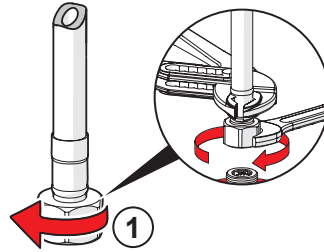

## 5739F

I (ISO 3822)  
EN 817  
50 - 1000 kPa  
0.2 l/s (300 kPa)  
300 kPa (0.2 l/s)  
max. +80°C

[mpi.oras.com/5739F](http://mpi.oras.com/5739F)

1

①

②

1

2 A