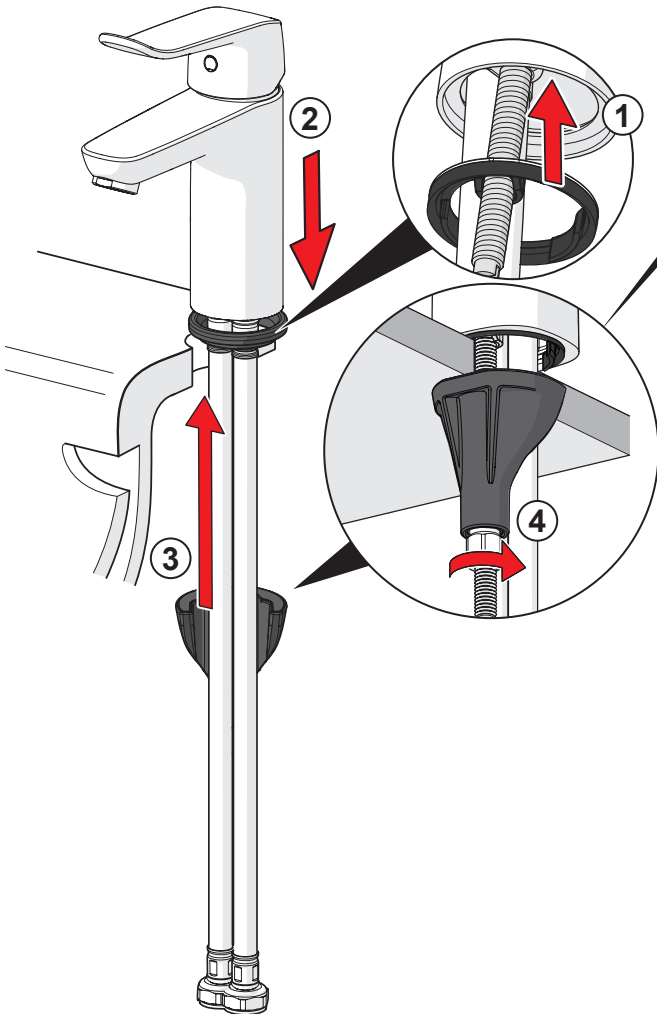

## 5739F

I (ISO 3822)  
EN 817  
50 - 1000 kPa  
0.2 l/s (300 kPa)  
300 kPa (0.2 l/s)  
max. +80°C

[mpi.oras.com/5739F](http://mpi.oras.com/5739F)

1

①

②

1

2 A