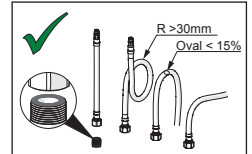

## 5739F

I (ISO 3822)  
EN 817  
50 - 1000 kPa  
0.2 l/s (300 kPa)  
300 kPa (0.2 l/s)  
max. +80°C

[mpi.oras.com/5739F](http://mpi.oras.com/5739F)

1

①

②

1

2 A