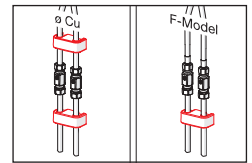

## 5739F

I (ISO 3822)  
EN 817  
50 - 1000 kPa  
0.2 l/s (300 kPa)  
300 kPa (0.2 l/s)  
max. +80°C

[mpi.oras.com/5739F](http://mpi.oras.com/5739F)

1

①

②

1

2 A