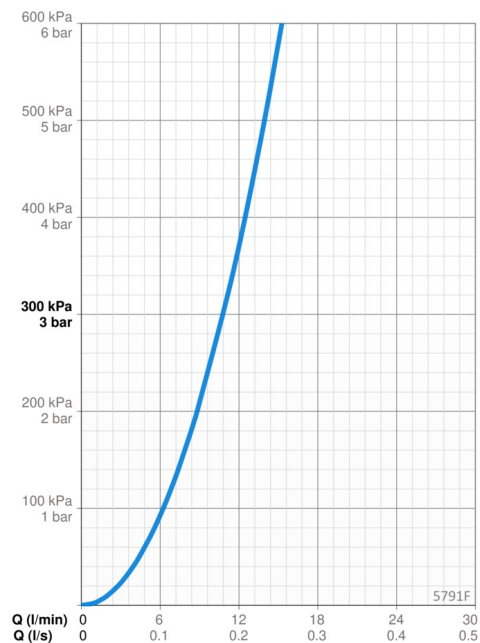

Teknisk data

Flow attributter

Vannmengde ved 300 kPa	0.18 l/s
Trykktap (0.1 l/s)	95 kPa

Tekniske egenskaper

Varmtvannsforsyning	max. +70°C
Arbeidstrykk	50 - 1000 kPa
Tilkoblingsstørrelse	G3/8
Projeksjon	114 mm
Tilbakeslagssikring (EN1717)	AA
Materiale	brass

Bestemmelser

EN Standard	EN 817
Støyklasse	I (ISO 3822)

Godkjenninger og Erklæringer

KIWA SE	1609
Declaration of conformity	DoC
EPD	S-P-06391

Bærekraftighet

EPD module A1 (kg CO2 eq.)	7,90
EPD module A2 (kg CO2 eq.)	0,38
EPD module A3 (kg CO2 eq.)	0,75
EPD module A1-A3 (kg CO2 eq.)	9,03
EPD module A4 (kg CO2 eq.)	0,25
EPD module B7 (kg CO2 eq.)	3337,20
EPD module C2 (kg CO2 eq.)	0,02
EPD module C3 (kg CO2 eq.)	0,02
EPD module C4 (kg CO2 eq.)	0,07
EPD module D (kg CO2 eq.)	-6,42