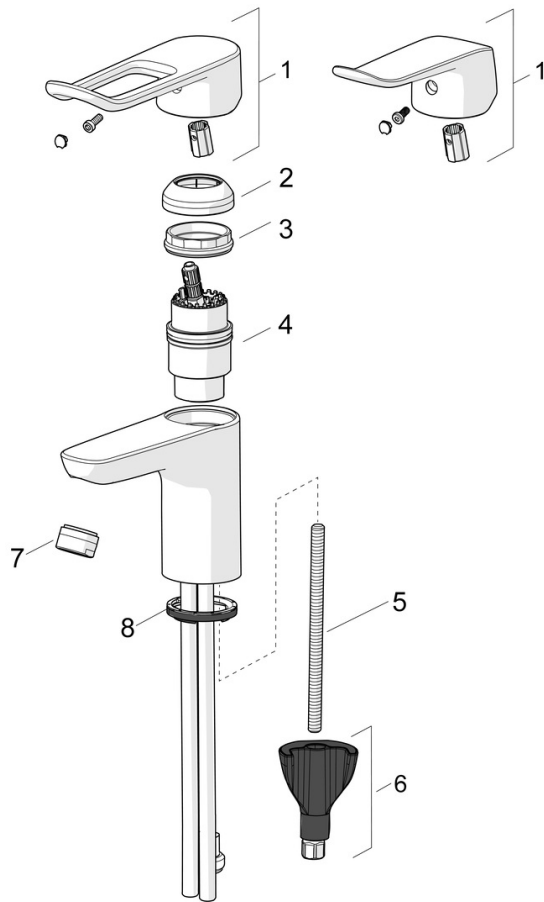

Reserve deler

SP5611

Navn	Kode	NRF
01 Hjelpehendel, L=162	1004914V	4205015
01 Hendel, L=136	1005294V	4205017
02 Dekkring	1000664V	4205232
03 Festemutter for kassett, M42x1,5, SW 38	158726	4204528
04 Kasset	158890	4204627
05 Pinneskrue, M8x1, L=130	1000780V	4205235
06 Kranfeste komplett	602610V	4205225
07 Strålesamler, M24x1 STD PL HC A Laminar	602283V	4205113
07 Strålesamler, M24x1 STD HC A	232211	4204429
08 Underlagsskive	1002371V	4205303