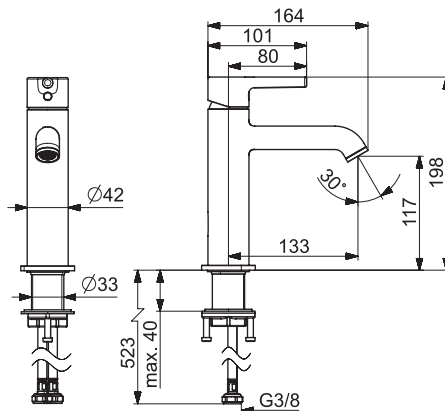

2605FH

EN 817
50 - 1000 kPa
0.1 l/s (300 kPa w/Controller)
max. +70°C