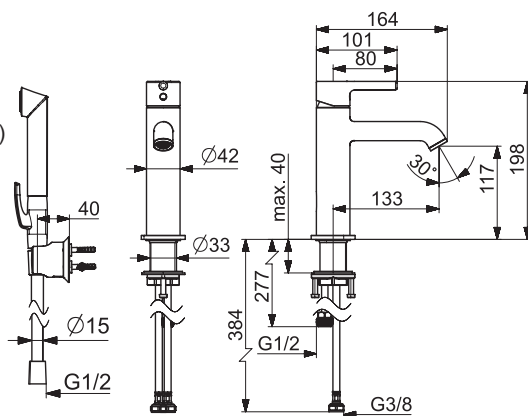

2606FH

EN 817
50 - 1000 kPa
0.1 l/s (300 kPa w/Controller)
max. +70°C