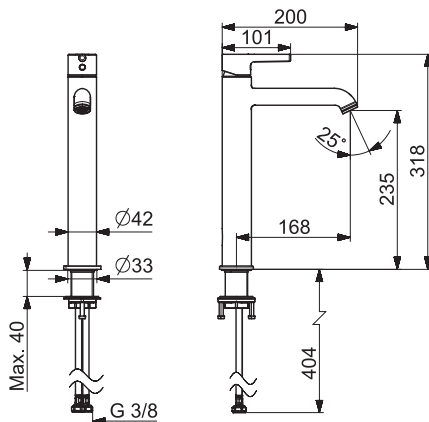

mpi.oras.com/2610AF

2606AF

EN 817
50 - 1000 kPa
0.1 l/s (300 kPa w/Controller)
max. +70°C

mpi.oras.com/2605FH

2601FH

I (ISO 3822)
 EN 817
 50 - 1000 kPa
 0.1 l/s (300 kPa w/Controller)
 150 kPa (0.1 l/s)
 max. +70°C