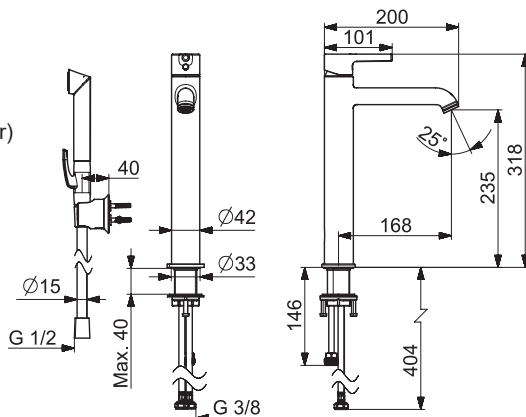

2602FH

EN 817
50 - 1000 kPa
0.1 l/s (300 kPa w/Controller)
max. +70°C