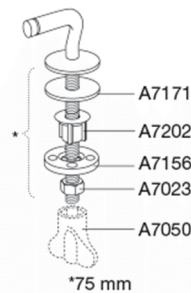

PRESSALIT®

Pressalit Aqua 79 Standard toiletsæde inkl. beslag i rustfrit stål

Varenummer

79000-B36999
VVS: 615081000
NRF: 6190801
RSK: 7904522
EAN: 5708590094687

Pressalit Aqua er designet specielt til Ifö Aqua, men passer med universalbeslag også til andre toiletskåle.

Farve

Hvid

Beskrivelse

PRESSALIT toiletsæde med låg, model "Aqua", art. nr. 79 af gennemfarvet hærdeplast inkl. B36 fast beslag i rustfrit stål

- centerafstand: 155 mm
- belastning - ringsæde 240 kg
- til Ifö Aqua toilet
- 10 års garanti

Designtype

Sandwich

Designer

Knud Holscher

Design-år

1979

Pressalit Aqua 79
Standard toiletsæde inkl. beslag i rustfrit stål

Materialer	<p>TOILETSÆDE: Materialet er gennemfarvet hærdeplast (UF A 10 = Ureaformaldehyd) uden indhold af miljøfarlige stoffer. UF-plast består af 67% ureaformaldehydharpiks, 28% cellulose samt 5% mineraler, pigmenter, smøremiddel og fugtindhold. Råvaren fra leverandøren indeholder maksimalt 0,03% fri formaldehyd og efter udhærdning endnu mindre.</p> <p>BUFFERE: EVA (copolymer af ethylen og vinylacetat).</p> <p>DÆMPERSÆT (kun relevant for toiletsæder med soft close): Hydraulisk dæmper med dæmperhus i rustfrit stål og plastdele i termoplast.</p> <p>BESLAG: Rustfrit stål type W. nr. 1.4301/M og termoplast.</p>
Produktkapacitet	Belastning - ringsæde 240 kg
Vægt	2,885 kg
Mål pr. stk. (emballeret)	457x389x66 mm
Vægt emballeret	3,085 kg
Mål pr. kolli	469x401x348 mm
Vægt pr. kolli	15,425 kg
Antal pr. kolli	5
Kolli pr. palle	20
Antal pr. palle	100
Rengøring	Benyt et mildt sæbeholdigt rengøringsmiddel til rengøring af wc-sædet. Vær sikker på, at der ikke efterlades noget fugt på sæde og beslag. Tør derfor både sæde og beslag af med en blød og tør klud. Wc-rens og andre klorholdige, slibende eller ætsende rengøringsmidler bør ikke komme i kontakt med sæde og beslag, da det kan medføre beskadigelse eller flyverust. Derfor bør sædet være slået op, indtil al wc-rens er skyllet væk.