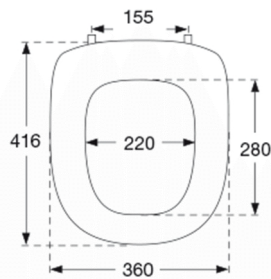

PRESSALIT®

Pressalit Aqua 79 Standard toiletsæde inkl. beslag i rustfrit stål

Varenummer

79000-B36999
VVS: 615081000
NRF: 6190801
RSK: 7904522
EAN: 5708590094687

Pressalit Aqua er designet specielt til Ifö Aqua, men passer med universalbeslag også til andre toiletskåle.

Farve

Hvid

Beskrivelse

PRESSALIT toiletsæde med låg, model "Aqua", art. nr. 79 af gennemfarvet hærdeplast inkl. B36 fast beslag i rustfrit stål

- centerafstand: 155 mm
- belastning - ringsæde 240 kg
- til Ifö Aqua toilet
- 10 års garanti

Designtype

Sandwich

Designer

Knud Holscher

Design-år

1979

Pressalit Aqua 79
Standard toiletsæde inkl. beslag i rustfrit stål

Materialer	<p>TOILETSÆDE: Materialet er gennemfarvet hærdeplast (UF A 10 = Ureaformaldehyd) uden indhold af miljøfarlige stoffer. UF-plast består af 67% ureaformaldehydharpiks, 28% cellulose samt 5% mineraler, pigmenter, smøremiddel og fugtindhold. Råvaren fra leverandøren indeholder maksimalt 0,03% fri formaldehyd og efter udhærdning endnu mindre.</p> <p>BUFFERE: EVA (copolymer af ethylen og vinylacetat).</p> <p>DÆMPERSÆT (kun relevant for toiletsæder med soft close): Hydraulisk dæmper med dæmperhus i rustfrit stål og plastdele i termoplast.</p> <p>BESLAG: Rustfrit stål type W. nr. 1.4301/M og termoplast.</p>
Produktkapacitet	Belastning - ringsæde 240 kg
Vægt	2,885 kg
Mål pr. stk. (emballeret)	457x389x66 mm
Vægt emballeret	3,085 kg
Mål pr. kolli	469x401x348 mm
Vægt pr. kolli	15,425 kg
Antal pr. kolli	5
Kolli pr. palle	20
Antal pr. palle	100
Rengøring	Benyt et mildt sæbeholdigt rengøringsmiddel til rengøring af wc-sædet. Vær sikker på, at der ikke efterlades noget fugt på sæde og beslag. Tør derfor både sæde og beslag af med en blød og tør klud. Wc-rens og andre klorholdige, slibende eller ætsende rengøringsmidler bør ikke komme i kontakt med sæde og beslag, da det kan medføre beskadigelse eller flyverust. Derfor bør sædet være slået op, indtil al wc-rens er skyllet væk.