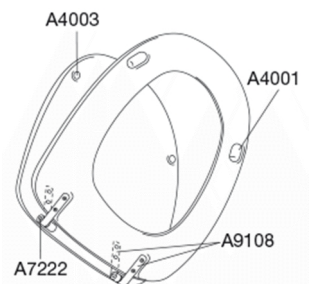

PRESSALIT®

Pressalit Aqua 79 Standard toiletsæde inkl. beslag i rustfrit stål

Varenummer

79000-B36999
VVS: 615081000
NRF: 6190801
RSK: 7904522
EAN: 5708590094687

Pressalit Aqua er designet specielt til Ifö Aqua, men passer med universalbeslag også til andre toiletskåle.

Farve

Hvid

Beskrivelse

PRESSALIT toiletsæde med låg, model "Aqua", art. nr. 79 af gennemfarvet hærdeplast inkl. B36 fast beslag i rustfrit stål

- centerafstand: 155 mm
- belastning - ringsæde 240 kg
- til Ifö Aqua toilet
- 10 års garanti

Designtype

Sandwich

Designer

Knud Holscher

Design-år

1979

Pressalit Aqua 79
Standard toiletsæde inkl. beslag i rustfrit stål

Materialer	<p>TOILETSÆDE: Materialet er gennemfarvet hærdeplast (UF A 10 = Ureaformaldehyd) uden indhold af miljøfarlige stoffer. UF-plast består af 67% ureaformaldehydharpiks, 28% cellulose samt 5% mineraler, pigmenter, smøremiddel og fugtindhold. Råvaren fra leverandøren indeholder maksimalt 0,03% fri formaldehyd og efter udhærdning endnu mindre.</p> <p>BUFFERE: EVA (copolymer af ethylen og vinylacetat).</p> <p>DÆMPERSÆT (kun relevant for toiletsæder med soft close): Hydraulisk dæmper med dæmperhus i rustfrit stål og plastdele i termoplast.</p> <p>BESLAG: Rustfrit stål type W. nr. 1.4301/M og termoplast.</p>
Produktkapacitet	Belastning - ringsæde 240 kg
Vægt	2,885 kg
Mål pr. stk. (emballeret)	457x389x66 mm
Vægt emballeret	3,085 kg
Mål pr. kolli	469x401x348 mm
Vægt pr. kolli	15,425 kg
Antal pr. kolli	5
Kolli pr. palle	20
Antal pr. palle	100
Rengøring	Benyt et mildt sæbeholdigt rengøringsmiddel til rengøring af wc-sædet. Vær sikker på, at der ikke efterlades noget fugt på sæde og beslag. Tør derfor både sæde og beslag af med en blød og tør klud. Wc-rens og andre klorholdige, slibende eller ætsende rengøringsmidler bør ikke komme i kontakt med sæde og beslag, da det kan medføre beskadigelse eller flyverust. Derfor bør sædet være slået op, indtil al wc-rens er skyllet væk.