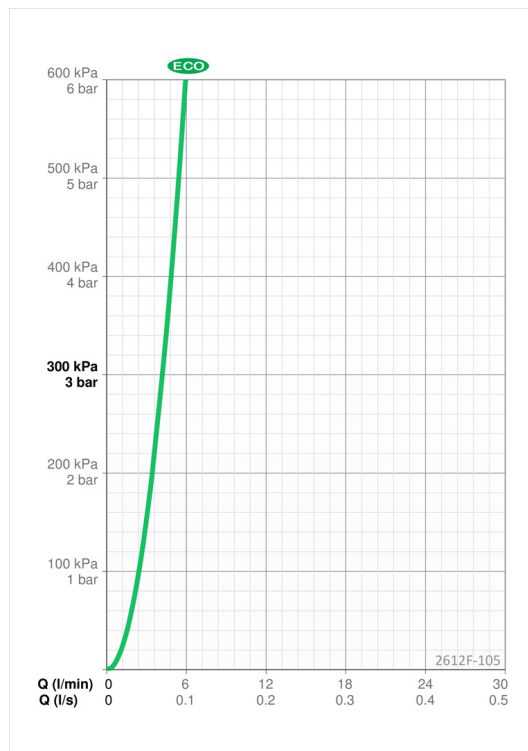

EAN: 6414150102394
static.oras.com/2612F-105

- Servant
- Ettgreps, Bidetta
- Benkemontert
- Forkrommet
- Fast tut
- PCA® strålesamler med konstant vannmengde uavhengig av trykk
- Ettgrephendel, Varmt/kaldt symbol
- Bidetta hånddusj
- Temperatur- og mengdebegrenser
- Ø 30 mm kassett
- Fleksible slanger
- DZR messing, 3S installasjon
- Uten oppløftventil

Teknisk data

Flow attributter

Øko-stråle ved 300 kPa **0.07 l/s**

Tekniske egenskaper

Varmtvannsforsyning **max. +70°C**
Arbeidstrykk **50 - 1000 kPa**
Tilkoblingsstørrelse **G3/8**
Prosjeksjon **109 mm**
Tilbakeslagssikring (EN1717) **HC**
Materiale **brass**

Bestemmelser

EN Standard **EN 817**
Støyklasse **I (ISO 3822)**