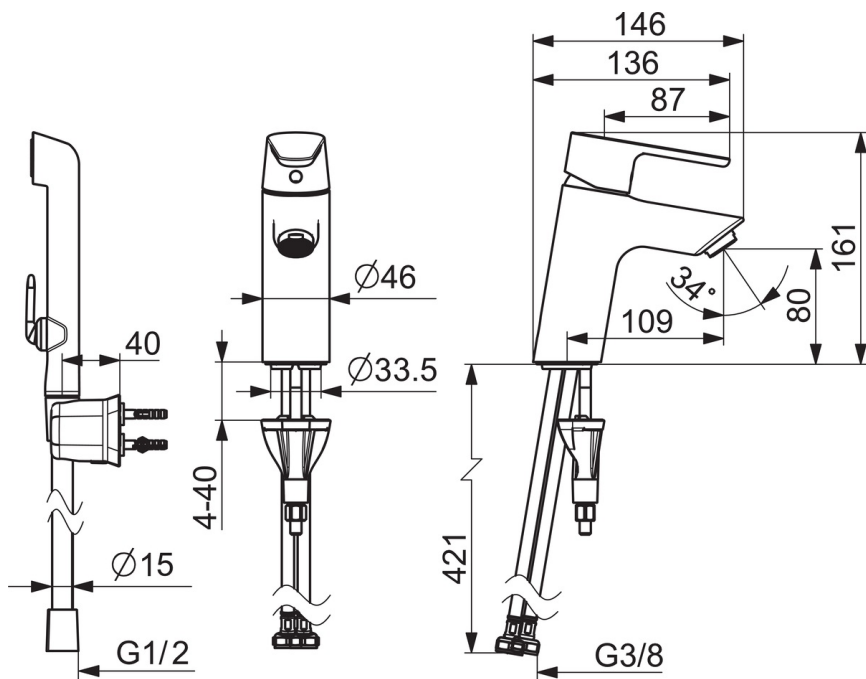

Reserve deler

SP2610F-GB

	Navn	Kode	NRF
01	Hendel	1010312V	
01	Hendel	1011999V	
02	Deksel	1012105V	4205461
03	Dekkring	1012421V	4205466
04	Festemutter for kassett, M34x1.5	1012133V	
05	Kassett, 3.0	1014428V	
06	Strålesamler, M24x1, -105	601166V	4202935
07	Underlagsskive	1002371V	4205303
08	Pinneskrue, M8x1, L=130	1000780V	4205235
09	Kranfeste komplett	602610V	4205225