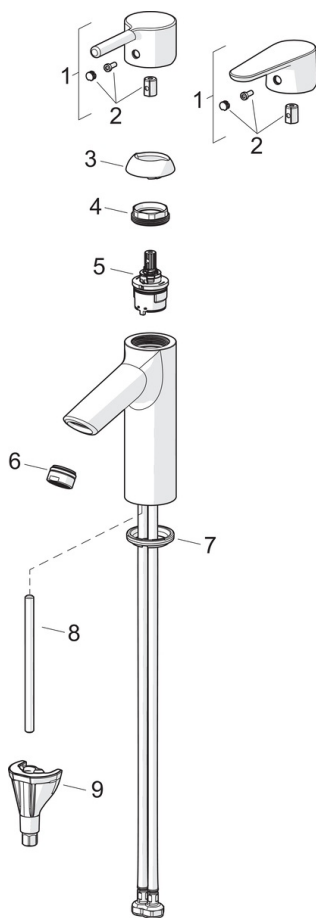

EAN: 6414150102394  
[static.oras.com/2612F-105](http://static.oras.com/2612F-105)

- Servant
- Ettgreps, Bidetta
- Benkemontert
- Forkrommet
- Fast tut
- PCA® strålesamler med konstant vannmengde uavhengig av trykk
- Ettgrephendel, Varmt/kaldt symbol
- Bidetta hånddusj
- Temperatur- og mengdebegrenser
- Ø 30 mm kassett
- Fleksible slanger
- DZR messing, 3S installasjon
- Uten oppløftventil

### Tekniske egenskaper

Varmtvannsforsyning **max. +70°C**  
 Arbeidstrykk **50 - 1000 kPa**  
 Tilkoblingsstørrelse **G3/8**  
 Prosjeksjon **109 mm**  
 Tilbakeslagssikring (EN1717) **HC**  
 Materiale **brass**

### SP2610F-GB

	Navn	Kode	NRF
01	Hendel	1010312V	
01	Hendel	1011999V	
02	Deksel	1012105V	4205461
03	Dekkring	1012421V	4205466
04	Festemutter for kassett, M34x1.5	1012133V	
05	Kassett, 3.0	1014428V	
06	Strålesamler, M24x1, -105	601166V	4202935
07	Underlagsskive	1002371V	4205303
08	Pinneskrue, M8x1, L=130	1000780V	4205235
09	Kranfeste komplett	602610V	4205225