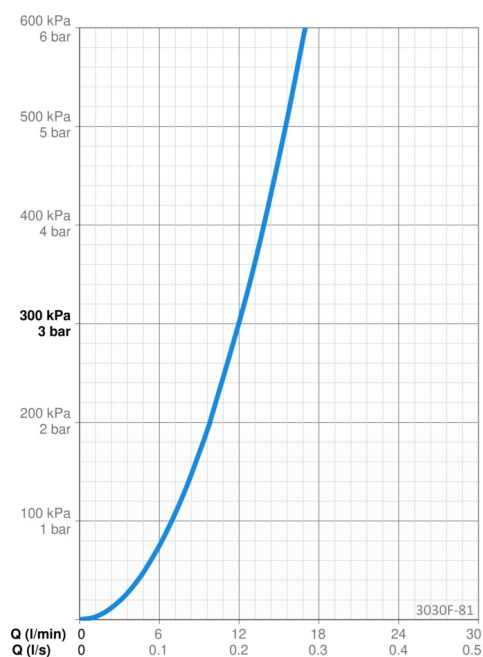

Godkjenninger og Erklæringer

STF Sertifikat	EUFI29-19004498-TH1
KIWA SE	1607
Declaration of conformity	DoC