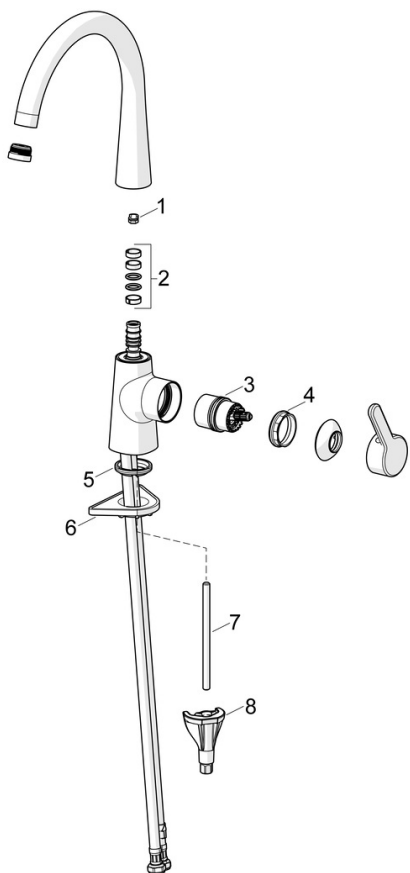

EAN: 6414150105982
static.oras.com/3030F-81

- Kjøkken
- Sidegrep
- Benkemontert
- Børstet bronse
- Svingbar tut, Svingbar med begrensning
- CASCADE® - stråle
- Ettgrepshendel, Varmt/kaldt symbol
- Temperatur- og mengdebegrensner
- Ø 40 mm kassett
- Fleksible slanger
- 3S Installasjon

Teknisk data

Flow attributter

Vannmengde ved 300 kPa	0.2 l/s
Trykktap (0.2 l/s)	300 kPa

Tekniske egenskaper

Varmtvannsforsyning	max. +70°C
Arbeidstrykk	50 - 1000 kPa
Tilkoblingsstørrelse	G3/8
Projeksjon	219 mm
Tilbakeslagssikring (EN1717)	AA
Materiale	brass

Bestemmelser

EN Standard	EN 817
Støyklasse	I (ISO 3822)

Godkjenninger og Erklæringer

STF Sertifikat	EUFI29-19004498-TH1
KIWA SE	1607
Declaration of conformity	DoC

SP3030F-CLR

	Navn	Kode	NRF
01	Begrenser for svingbar tut, 60° / 0°	159667/10	4204578
01	Begrenser for svingbar tut, 120°	159670/10	4204579
02	Tetningsringer for tut	1001098V	4205249
03	Kassett	1003691V	4205314
04	Festemutter for kassett, M42x1,5, SW 38	158726	4204528
05	Underlagsskive	1002371V	4205303
06	Støtteplate, 100x60mm	158825	4204534
07	Pinneskrue, M8x1, L=130	1000780V	4205235
08	Kranfeste komplett	602610V	4205225