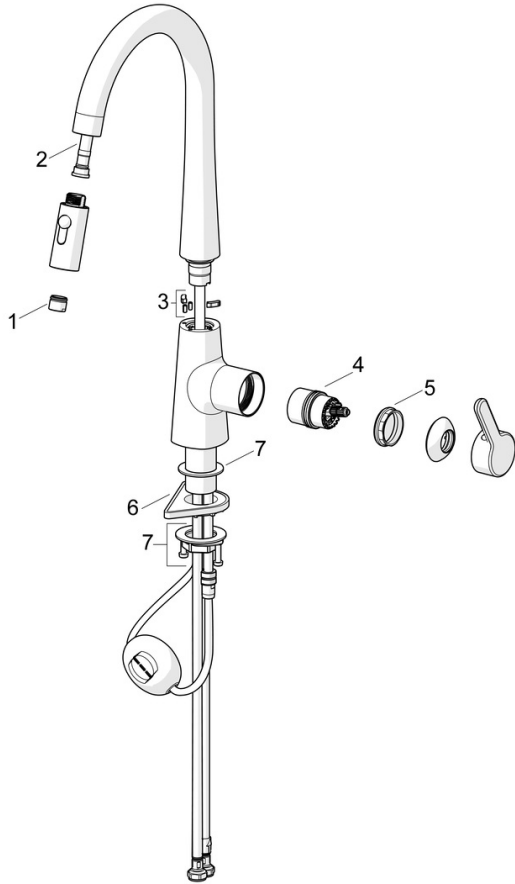

EAN: 6414150105944
static.oras.com/3032F-80

- Kjøkken
- Sidegrep
- Benkemontert
- Børstet stål
- Svingbar tut, Uttrekkbar med dusj, Svingbar med begrensning
- Ettgrepshendel, Varmt/kaldt symbol
- Temperatur- og mengdebegrensner
- Ø 40 mm kassett
- Fleksible slanger
- 2-spray

Teknisk data

Flow attributter

Vannmengde ved 300 kPa	0.16 l/s
Trykktap (0.2 l/s)	490 kPa (70% qv = 240 kPa)

Tekniske egenskaper

Varmtvannsforsyning	max. +70°C
Arbeidstrykk	50 - 1000 kPa
Tilkoblingsstørrelse	G3/8
Projeksjon	231 mm
Materiale	brass

Bestemmelser

EN Standard	EN 817
Støyklasse	I (ISO 3822)

Godkjenninger og Erklæringer

STF Certifikat	EUF129-19004498-TH1
KIWA SE	1607
Declaration of conformity	DoC

Reserve deler

SP3032F-CLR

	Navn	Kode	NRF
01	Strålesamler	1000972V	4205241
02	Slange, L=1500, G1/2-M14x1	1004704V	4205319
03	Begrenser for svingbar tut, 60°/0°	602706/2	4205292
04	Kassett	1003691V	4205314
05	Festemutter for kassett, M42x1,5, SW 38	158726	4204528
06	Støtteplate, 100x60mm	158825	4204534
07	Kranfeste komplett	602629V	4205226