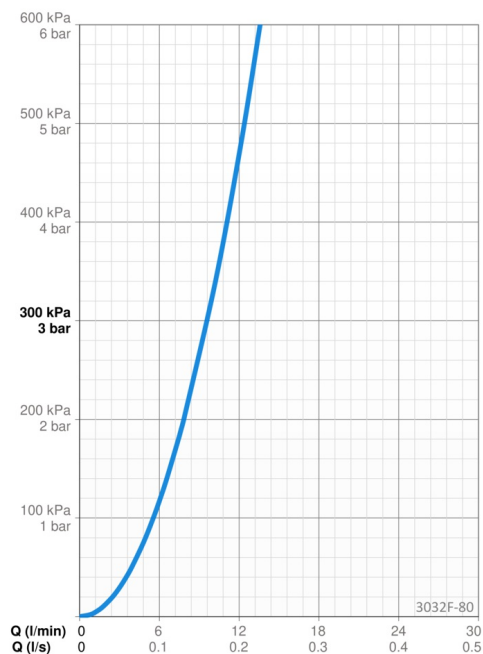

Godkjenninger og Erklæringer

STF Certifikat	EUF129-19004498-TH1
KIWA SE	1607
Declaration of conformity	DoC