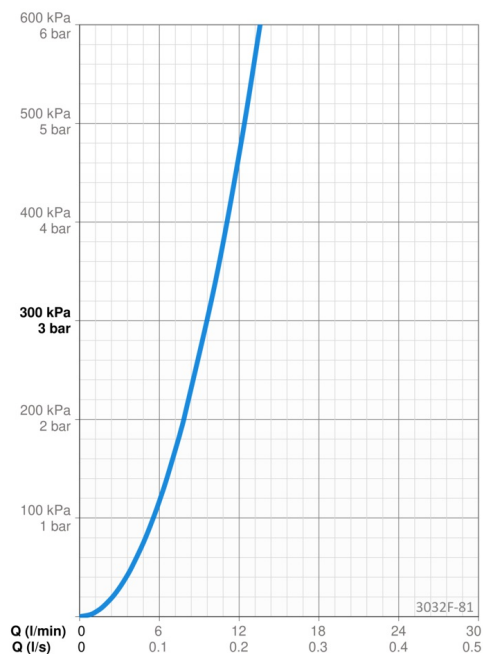

Godkjenninger og Erklæringer

STF Sertifikat	EUF129-19004498-TH1
KIWA SE	1607
Declaration of conformity	DoC