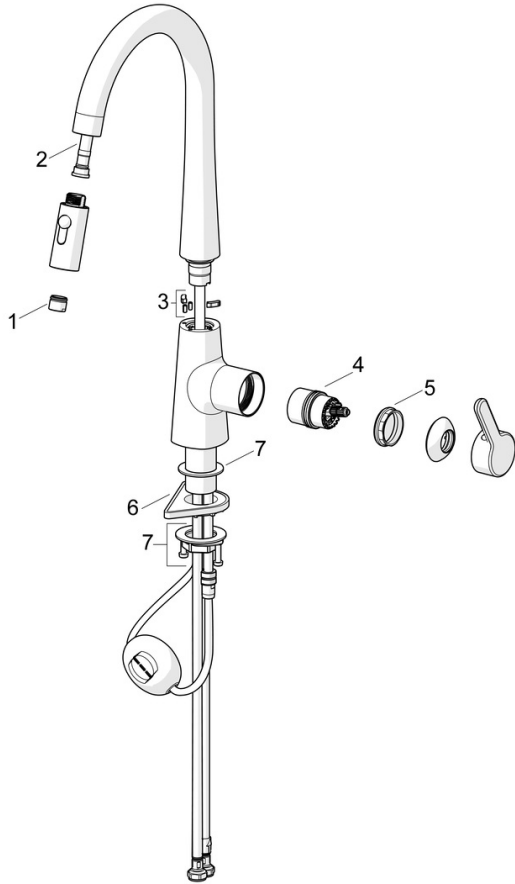

Reserve deler

SP3032F-CLR

	Navn	Kode	NRF
01	Strålesamler	1000972V	4205241
02	Slange, L=1500, G1/2-M14x1	1004704V	4205319
03	Begrenser for svingbar tut, 60°/0°	602706/2	4205292
04	Kassett	1003691V	4205314
05	Festemutter for kassett, M42x1,5, SW 38	158726	4204528
06	Støtteplate, 100x60mm	158825	4204534
07	Kranfeste komplett	602629V	4205226