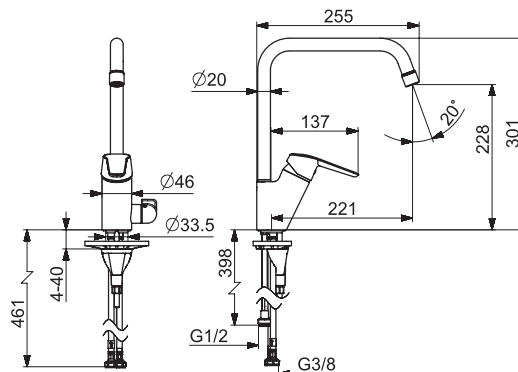

mpi.oras.com/1534F

1533FL-106

I (ISO 3822) Oras lab,
EN 817
50 - 1000 kPa
0.07 l/s (Eco)
0.09 l/s (300 kPa w/Controller)
max. +70°C

mpi.oras.com/1533FL-106

1534FL-106

I (ISO 3822) Oras lab,
EN 817
50 - 1000 kPa
0.07 l/s (Eco)
0.09 l/s (300 kPa w/Controller)
max. +70°C