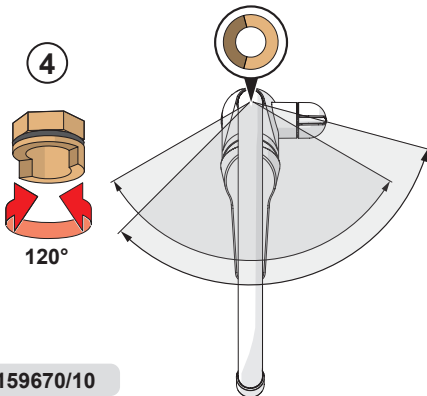

max. +70°C

mpi.oras.com/1524F-104

1

19

max.
1600 kPa

①

159670/10

159667/10