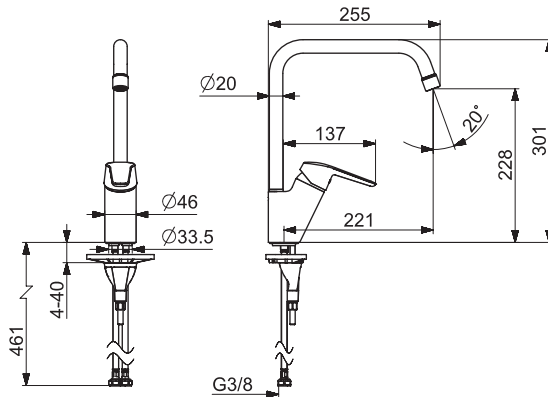

mpi.oras.com/1533FL-106

1534FL-106

I (ISO 3822) Oras lab,
EN 817
50 - 1000 kPa
0.07 l/s (Eco)
0.09 l/s (300 kPa w/Controller)
max. +70°C