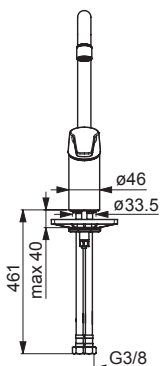

1533F

I (ISO 3822) Oras lab.

EN 817

50 - 1000 kPa

0.078 l/s (Eco)

0.13 l/s (300 kPa)

180 kPa (0.1 l/s)

max. +70°C