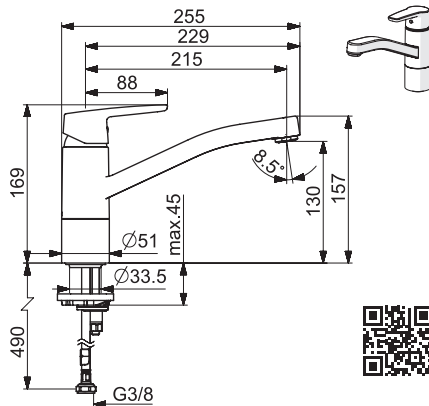

1530F, 1530F-104, 1530F-106

I (ISO 3822) Oras lab.

EN 817

50 - 1000 kPa

0.078 l/s (Eco)

0.045 l/s (Eco) **1530F-104**

0.066 l/s (Eco) **1530F-106**

0.13 l/s (300 kPa)

0.56 l/s (300 kPa w/Controller) **1530F-104**

0.1 l/s (300 kPa w/Controller) **1530F-106**

180 kPa (0.1 l/s)

max. +70°C

mpi.oras.com/1530F

1535F, 1535F-104, 1535F-106

I (ISO 3822) Oras lab.

EN 817

50 - 1000 kPa

0.078 l/s (Eco)

0.066 l/s (Eco) **1535F-106**

0.13 l/s (300 kPa)

0.1 l/s (300 kPa) **1535F-106**

0.56 l/s (300 kPa w/Controller) **1535F-104**

0.1 l/s (300 kPa w/Controller) **1535F-106**

180 kPa (0.1 l/s)

max. +70°C