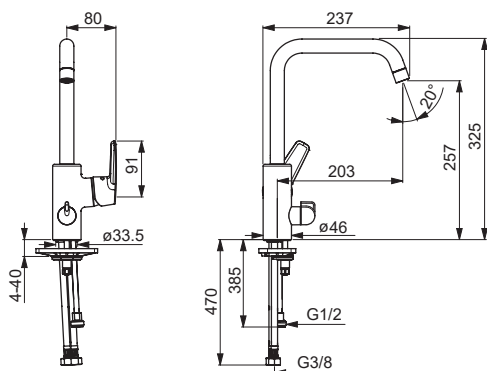

mpi.oras.com/1534FL-106

1531F

I (ISO 3822) Oras lab,
EN 817
50 - 1000 kPa
0.078 l/s (Eco)
0.13 l/s (300 kPa)
180 kPa (0.1 l/s)
max. +70°C

mpi.oras.com/1531F

1536F

I (ISO 3822) Oras lab,
EN 817
50 - 1000 kPa
0.078 l/s (Eco)
0.13 l/s (300 kPa)
180 kPa (0.1 l/s)
max. +70°C