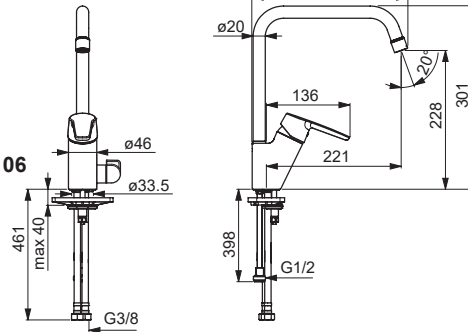

1534F , 1534F-106

I (ISO 3822) Oras lab,
EN 817
50 - 1000 kPa
0.078 l/s (Eco)
0.07 l/s (Eco) **1534F-106**
0.13 l/s (300 kPa)
0.09 l/s (300 kPa w/Controller) **1534F-106**
180 kPa (0.1 l/s)
max. +70°C

mpi.oras.com/1534F

1533FL-106

I (ISO 3822) Oras lab,
EN 817
50 - 1000 kPa
0.07 l/s (Eco)
0.09 l/s (300 kPa w/Controller)
max. +70°C