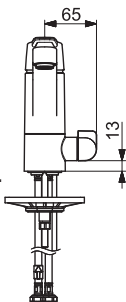

0.066 l/s (Eco) **1535F-106**

0.13 l/s (300 kPa)

0.1 l/s (300 kPa) **1535F-106**

0.56 l/s (300 kPa w/Controller) **1535F-104**

0.1 l/s (300 kPa w/Controller) **1535F-106**

180 kPa (0.1 l/s)

max. +70°C

mpi.oras.com/1535F