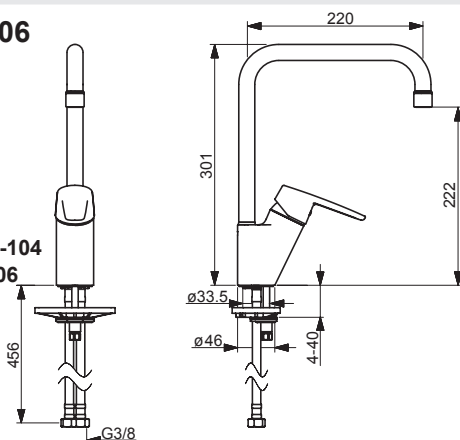

1523F, 1523F-104, 1523F-106

I (ISO 3822) Oras lab,
EN 817
50 - 1000 kPa
0.078 l/s (Eco) **1523F-106**
0.075 l/s (Eco)
0.13 l/s (300 kPa)
0.056 l/s (300 kPa w/Controller) **1523F-104**
0.1 l/s (300 kPa w/Controller) **1523F-106**
180 kPa (0.1 l/s)
max. +70°C