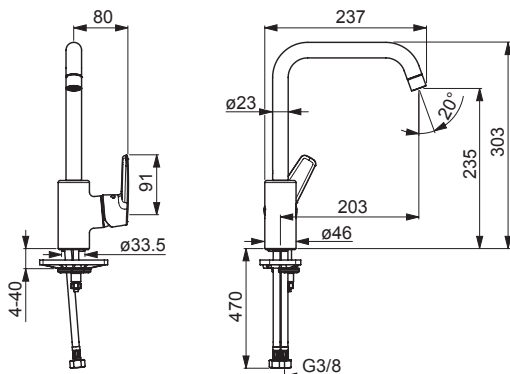

1531F

I (ISO 3822) Oras lab,
EN 817
50 - 1000 kPa
0.078 l/s (Eco)
0.13 l/s (300 kPa)
180 kPa (0.1 l/s)
max. +70°C