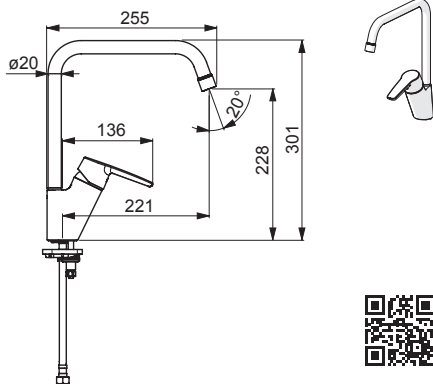

1533F

I (ISO 3822) Oras lab.

EN 817

50 - 1000 kPa

0.078 l/s (Eco)

0.13 l/s (300 kPa)

180 kPa (0.1 l/s)

max. +70°C