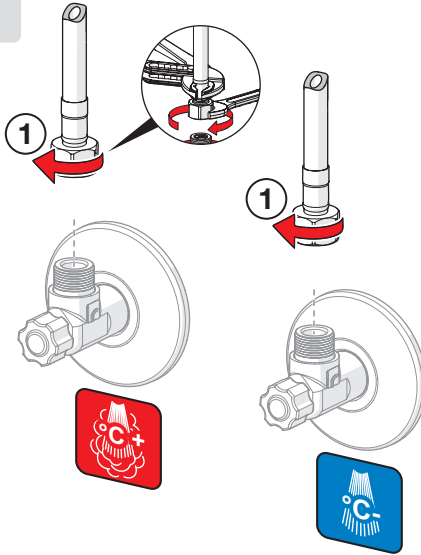

max. +70°C

mpi.oras.com/1524F-104

1

19

max.
1600 kPa

①

159670/10

159667/10