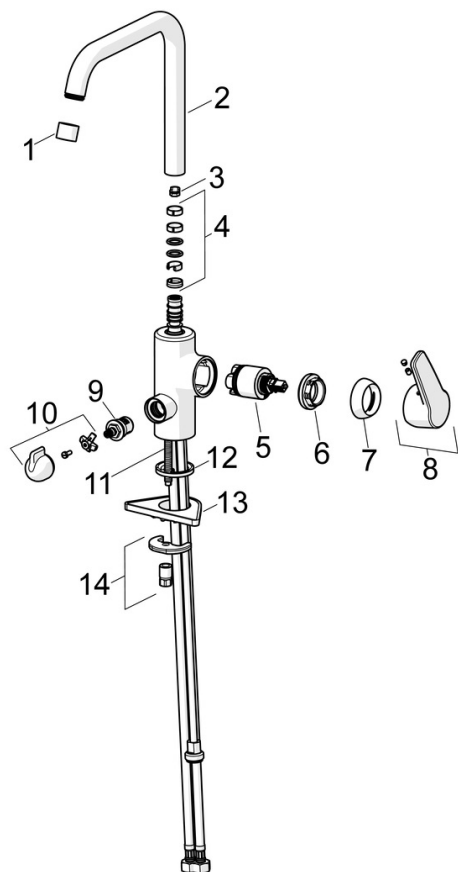

EAN: 6414150103209
static.oras.com/1536F-106

- Breeam / ECO
- Sidegrep, Avstengning til oppvaskmaskin
- Benkmontert
- Krom
- Svingbar med begrensning
- CASCADE® - stråle
- Mekanisk avstengningsventil for eksternt utstyr
- Ettgrepshendel, Varmt/kaldt symbol
- Temperatur- og mengdebegrenser, Energisparing (Cold Start), kaldt vann i midtstilling
- \varnothing 35 mm \varnothing ko kasset
- Fleksible slanger
- Raskt installasjonssystem

Teknisk data

Flow attributter

Øko-stråle ved 300 kPa	0.081 l/s
Vannmengde ved 300 kPa (med vannmengdebegrenser)	0.091 l/s

Tekniske egenskaper

Varmtvannsforsyning	max. +70°C
Arbeidstrykk	50 - 1000 kPa
Tilkoblingsstørrelse	G3/8
Projeksjon	203 mm
Tilbakeslagssikring (EN1717)	EB
Materiale	brass

Bestemmelser

EN Standard	EN 817
Støyklasse	I (ISO 3822) Oras lab.

Godkjenninger og Erklæringer

SE Energy Mark	1552
KIWA SE	1445
Declaration of conformity	DoC

Reserve deler

SP1536F-GB

	Navn	Kode	NRF
01	Strålesamler, M22x1 STD HC PCA, 6 l/min	1001071V	4205248
02	Høy tut	1001049V	4205244
03	Begrenser for svingbar tut, 60° / 0°	159667/10	4204578
03	Begrenser for svingbar tut, 120°	159670/10	4204579
04	Tetningsringer for tut	1001098V	4205249
05	Kassett, 3.5 cold start	602672V	
06	Festemutter for kassett, M40x1	1003409V	
07	Dekkring	601967V	4205171
08	Hendel	1000150V	
09	Keramisk overdel, G1/2	602600V	4205223
10	Ratt for vaskemaskinkran	1005697V	4205358
11	Pinneskrue, M8x1, L=140	601970V	4205097
12	Underlagsskive	1002371V	4205303
13	Støtteplate, 100x60mm	158825	4204534
14	Kranfeste komplett	601985V	4205101