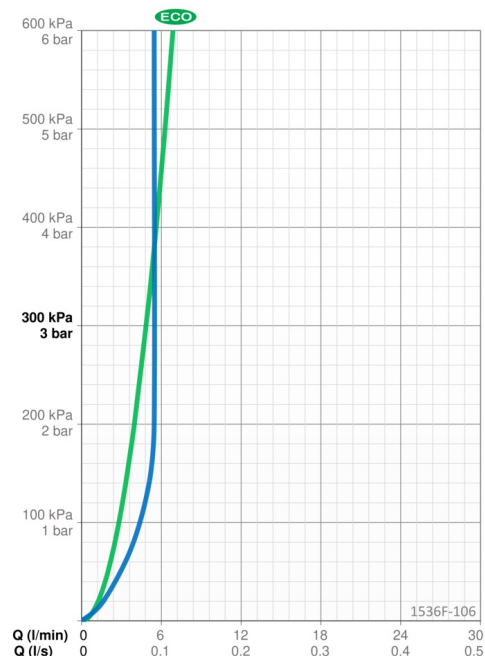

Teknisk data

Flow attributter

Øko-stråle ved 300 kPa	0.081 l/s
Vannmengde ved 300 kPa (med vannmengdebegrenser)	0.091 l/s

Tekniske egenskaper

Varmtvannsforsyning	max. +70°C
Arbeidstrykk	50 - 1000 kPa
Tilkoblingsstørrelse	G3/8
Projeksjon	203 mm
Tilbakeslagssikring (EN1717)	EB
Materiale	brass

Bestemmelser

EN Standard	EN 817
Støyklasse	I (ISO 3822) Oras lab.

Godkjenninger og Erklæringer

SE Energy Mark	1552
KIWA SE	1445
Declaration of conformity	DoC