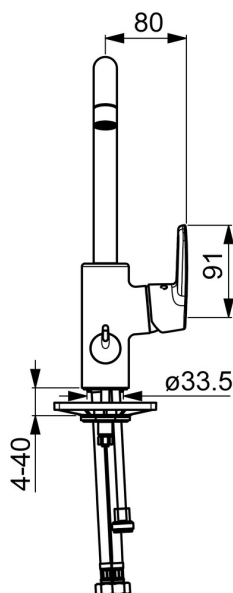

EAN: 6414150103209
static.oras.com/1536F-106

- Breeam / ECO
- Sidegrep, Avstengning til oppvaskmaskin
- Benkmontert
- Krom
- Svingbar med begrensning
- CASCADE® - stråle
- Mekanisk avstengningsventil for eksternt utstyr
- Ettgrepshendel, Varmt/kaldt symbol
- Temperatur- og mengdebegrenser, Energisparing (Cold Start), kaldt vann i midtstilling
- \varnothing 35 mm \varnothing ko kasset
- Fleksible slanger
- Raskt installasjonssystem

Teknisk data

Flow attributter

Øko-stråle ved 300 kPa	0.081 l/s
Vannmengde ved 300 kPa (med vannmengdebegrenser)	0.091 l/s

Tekniske egenskaper

Varmtvannsforsyning	max. +70°C
Arbeidstrykk	50 - 1000 kPa
Tilkoblingsstørrelse	G3/8
Projeksjon	203 mm
Tilbakeslagssikring (EN1717)	EB
Materiale	brass

Bestemmelser

EN Standard	EN 817
Støyklasse	I (ISO 3822) Oras lab.

Godkjenninger og Erklæringer

SE Energy Mark	1552
KIWA SE	1445
Declaration of conformity	DoC

Reserve deler

SP1536F-GB

	Navn	Kode	NRF
01	Strålesamler, M22x1 STD HC PCA, 6 l/min	1001071V	4205248
02	Høy tut	1001049V	4205244
03	Begrenser for svingbar tut, 60° / 0°	159667/10	4204578
03	Begrenser for svingbar tut, 120°	159670/10	4204579
04	Tetningsringer for tut	1001098V	4205249
05	Kassett, 3.5 cold start	602672V	
06	Festemutter for kassett, M40x1	1003409V	
07	Dekkring	601967V	4205171
08	Hendel	1000150V	
09	Keramisk overdel, G1/2	602600V	4205223
10	Ratt for vaskemaskinkran	1005697V	4205358
11	Pinneskrue, M8x1, L=140	601970V	4205097
12	Underlagsskive	1002371V	4205303
13	Støtteplate, 100x60mm	158825	4204534
14	Kranfeste komplett	601985V	4205101