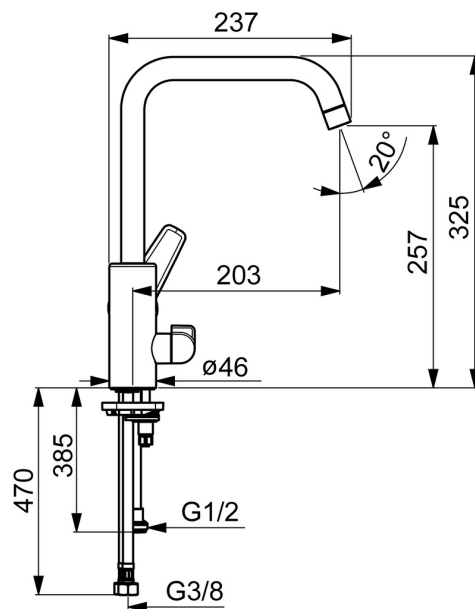

EAN: 6414150103209
static.oras.com/1536F-106

- Breeam / ECO
- Sidegrep, Avstengning til oppvaskmaskin
- Benkmontert
- Krom
- Svingbar med begrensning
- CASCADE® - stråle
- Mekanisk avstengningsventil for eksternt utstyr
- Ettgrepshendel, Varmt/kaldt symbol
- Temperatur- og mengdebegrenser, Energisparing (Cold Start), kaldt vann i midtstilling
- \varnothing 35 mm \varnothing ko kasset
- Fleksible slanger
- Raskt installasjonssystem

Teknisk data

Flow attributter

Øko-stråle ved 300 kPa	0.081 l/s
Vannmengde ved 300 kPa (med vannmengdebegrenser)	0.091 l/s

Tekniske egenskaper

Varmtvannsforsyning	max. +70°C
Arbeidstrykk	50 - 1000 kPa
Tilkoblingsstørrelse	G3/8
Projeksjon	203 mm
Tilbakeslagssikring (EN1717)	EB
Materiale	brass

Bestemmelser

EN Standard	EN 817
Støyklasse	I (ISO 3822) Oras lab.

Godkjenninger og Erklæringer

SE Energy Mark	1552
KIWA SE	1445
Declaration of conformity	DoC

Reserve deler

SP1536F-GB

	Navn	Kode	NRF
01	Strålesamler, M22x1 STD HC PCA, 6 l/min	1001071V	4205248
02	Høy tut	1001049V	4205244
03	Begrenser for svingbar tut, 60° / 0°	159667/10	4204578
03	Begrenser for svingbar tut, 120°	159670/10	4204579
04	Tetningsringer for tut	1001098V	4205249
05	Kassett, 3.5 cold start	602672V	
06	Festemutter for kassett, M40x1	1003409V	
07	Dekkring	601967V	4205171
08	Hendel	1000150V	
09	Keramisk overdel, G1/2	602600V	4205223
10	Ratt for vaskemaskinkran	1005697V	4205358
11	Pinneskrue, M8x1, L=140	601970V	4205097
12	Underlagsskive	1002371V	4205303
13	Støtteplate, 100x60mm	158825	4204534
14	Kranfeste komplett	601985V	4205101