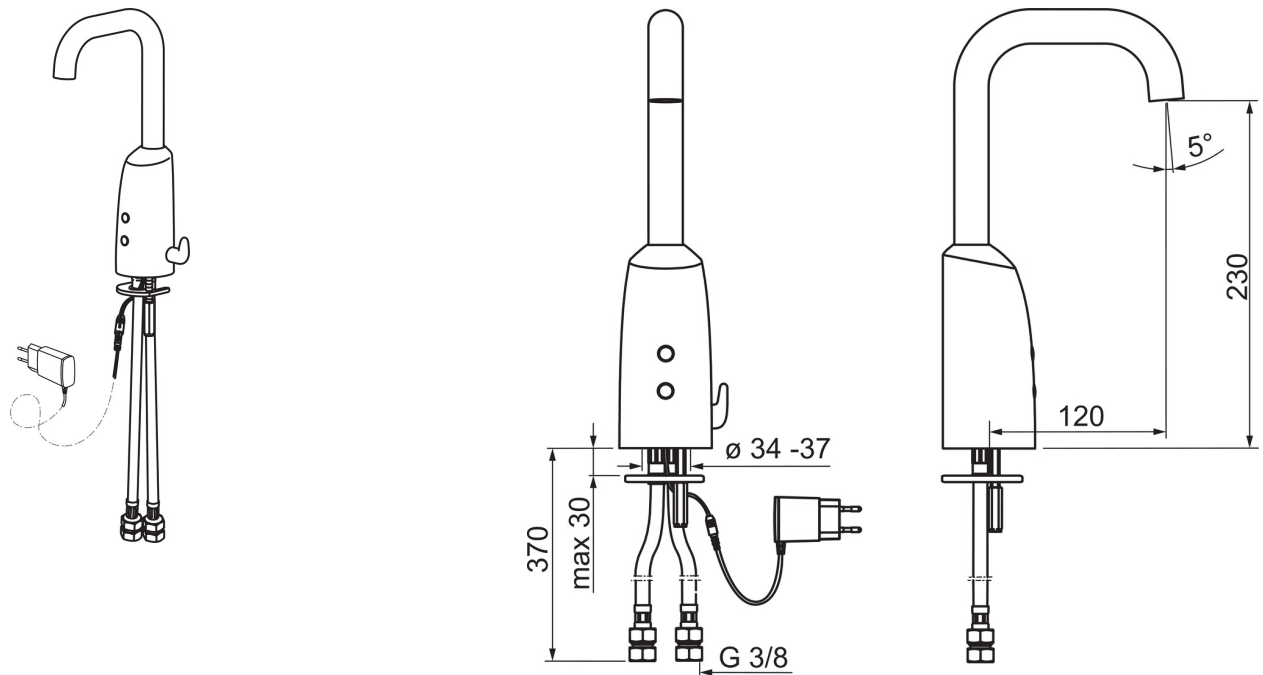

Reserve deler