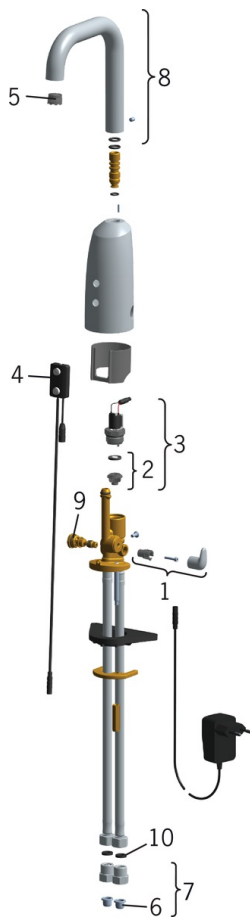

SP6334FT

	Navn	Kode	NRF
01	Temperaturreguleringsdel, komplett	600581V	4202852
02	Membran m/støttering	199205V	4204493
03	Magnetventil, komplett	199206V	4204494
04	Sensor, 6/9/12 V Bluetooth	1005063V	
04	Sensor, 12 V	600780V	4205404
05	Strålesamler, M18.5x1 Z	600961V	4204408
06	Smussfilter	199257/2	4204497
07	Filter/Tilbakeslagsventil	198473/2	4204865
08	Tut komplett, L=131	600723V	4202902
09	Temperaturreguleringsdel	199201V	4204407
10	Pakning, 8x14.3x2	600705/10	4204415