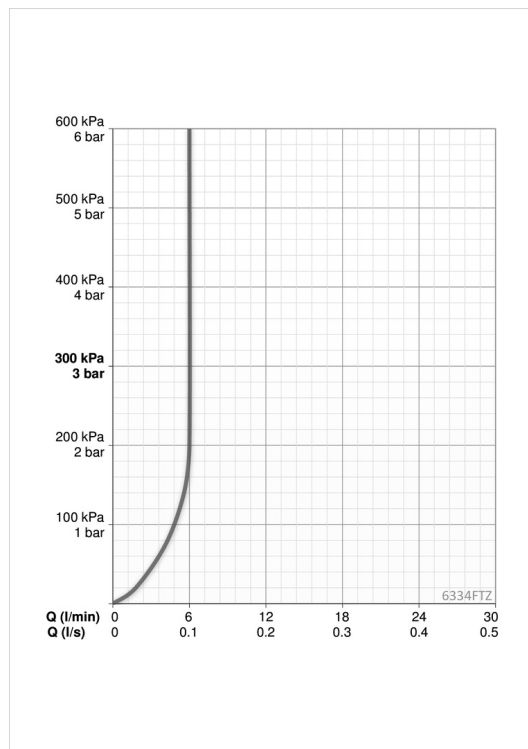

Typegodkjenning

STF Sertifikat	EUFI-RTH-00031-11