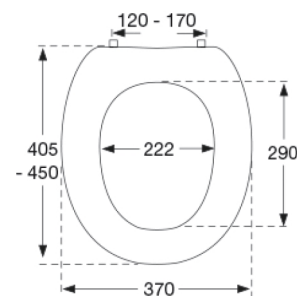

Beskrivelse

Toiletsæde Dania, med låg. Med institutionsbeslag, som sikrer stabilitet. Sædet er forsynet med styrebuffer, som sikrer at sædet sidder helt fast - også ved sideværts belastninger. Materialer: Duroplast. Beslaget er i rustfrit stål.