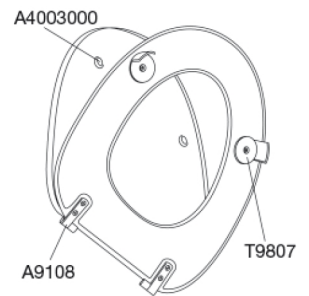

Toiletsæde Dania med låg Med styrebuffer og institutionsbeslag (D92).

Varenummer

R37112-D92999
VVS:615679112
NRF:6190611
EAN:5708590321301
HMI: 108574
NBS:N13:300

Toiletsæde Dania, med låg. Med institutionsbeslag, som sikrer stabilitet. Sædet er forsynet med styrebuffer, som sikrer at sædet sidder helt fast - også ved sideværts belastninger. Materialer: Duroplast. Beslaget er i rustfrit stål.

Farve

Antracitgrå

Beskrivelse

Toiletsæde Dania, med låg. Med institutionsbeslag, som sikrer stabilitet. Sædet er forsynet med styrebuffer, som sikrer at sædet sidder helt fast - også ved sideværts belastninger. Materialer: Duroplast. Beslaget er i rustfrit stål.

Vægt

3,757 kg

Mål pr. stk. (emballeret)

457x389x68 mm

Vægt emballeret

4,257 kg

Vægt pr. kolli

21,285 kg