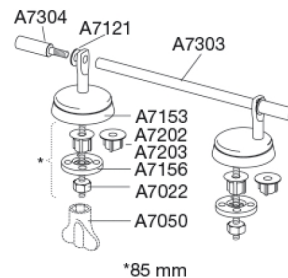

Toiletsæde Dania med låg Med styrebuffer og institutionsbeslag (D92).

Varenummer

R37112-D92999
VVS:615679112
NRF:6190611
EAN:5708590321301
HMI: 108574
NBS:N13:300

Toiletsæde Dania, med låg. Med institutionsbeslag, som sikrer stabilitet. Sædet er forsynet med styrebuffer, som sikrer at sædet sidder helt fast - også ved sideværts belastninger. Materialer: Duroplast. Beslaget er i rustfrit stål.

Farve

Antracitgrå

Beskrivelse

Toiletsæde Dania, med låg. Med institutionsbeslag, som sikrer stabilitet. Sædet er forsynet med styrebuffer, som sikrer at sædet sidder helt fast - også ved sideværts belastninger. Materialer: Duroplast. Beslaget er i rustfrit stål.

Vægt

3,757 kg

Mål pr. stk. (emballeret)

457x389x68 mm

Vægt emballeret

4,257 kg

Vægt pr. kolli

21,285 kg