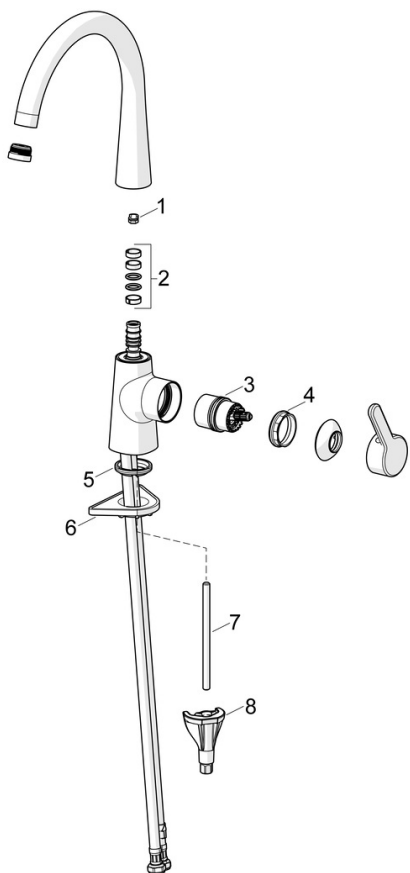

EAN: 6414150105968
static.oras.com/3030F-33

- Kjøkken
- Sidegrep
- Benkemontert
- Svart matt
- Svingbar tut, Svingbar med begrensning
- CASCADE® - stråle
- Ettgrepshendel, Varmt/kaldt symbol
- Temperatur- og mengdebegrensner
- Ø 40 mm kassett
- Fleksible slanger
- 3S Installasjon

Teknisk data

Flow attributter

Vannmengde ved 300 kPa	0.2 l/s
Trykktap (0.2 l/s)	300 kPa

Tekniske egenskaper

Varmtvannsforsyning	max. +70°C
Arbeidstrykk	50 - 1000 kPa
Tilkoblingsstørrelse	G3/8
Projeksjon	219 mm
Tilbakeslagssikring (EN1717)	AA
Materiale	brass

Bestemmelser

EN Standard	EN 817
Støyklasse	I (ISO 3822)

Godkjenninger og Erklæringer

STF Sertifikat	EUFI29-19004498-TH1
KIWA SE	1607
Declaration of conformity	DoC

SP3030F-CLR

	Navn	Kode	NRF
01	Begrenser for svingbar tut, 60° / 0°	159667/10	4204578
01	Begrenser for svingbar tut, 120°	159670/10	4204579
02	Tetningsringer for tut	1001098V	4205249
03	Kassett	1003691V	4205314
04	Festemutter for kassett, M42x1,5, SW 38	158726	4204528
05	Underlagsskive	1002371V	4205303
06	Støtteplate, 100x60mm	158825	4204534
07	Pinneskrue, M8x1, L=130	1000780V	4205235
08	Kranfeste komplett	602610V	4205225