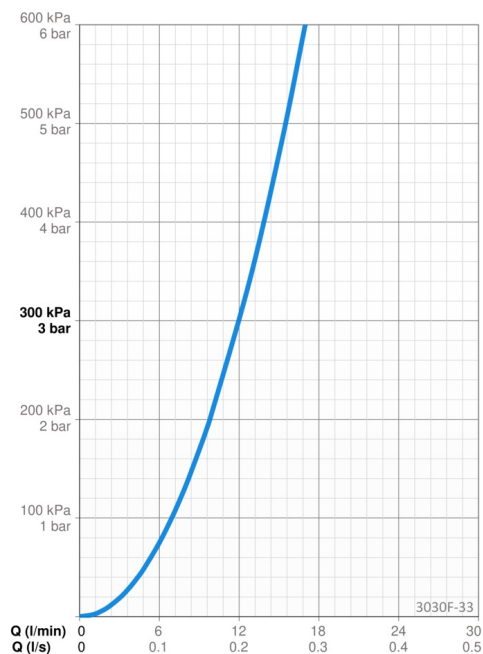

Godkjenninger og Erklæringer

STF Sertifikat	EUFI29-19004498-TH1
KIWA SE	1607
Declaration of conformity	DoC