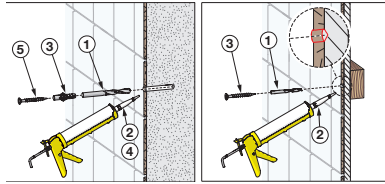

## 2639FHTZ

II (ISO 3822)  
 EN 817, EN 15091  
 50 - 1000 kPa  
 0.15 l/s (Eco-flow at 300 kPa)  
 0.18 (300 kPa (with flow controller))  
 max. +70°C

230/ 9V  
 IP 55  
 CR 2450 3 V

1

②  
A

1

3

4