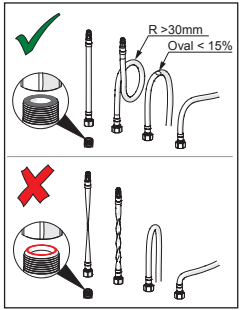

## 2639FHTZ

II (ISO 3822)  
 EN 817, EN 15091  
 50 - 1000 kPa  
 0.15 l/s (Eco-flow at 300 kPa)  
 0.18 (300 kPa (with flow controller))  
 max. +70°C

230/ 9V  
 IP 55  
 CR 2450 3 V

1

②  
A

1

3

4