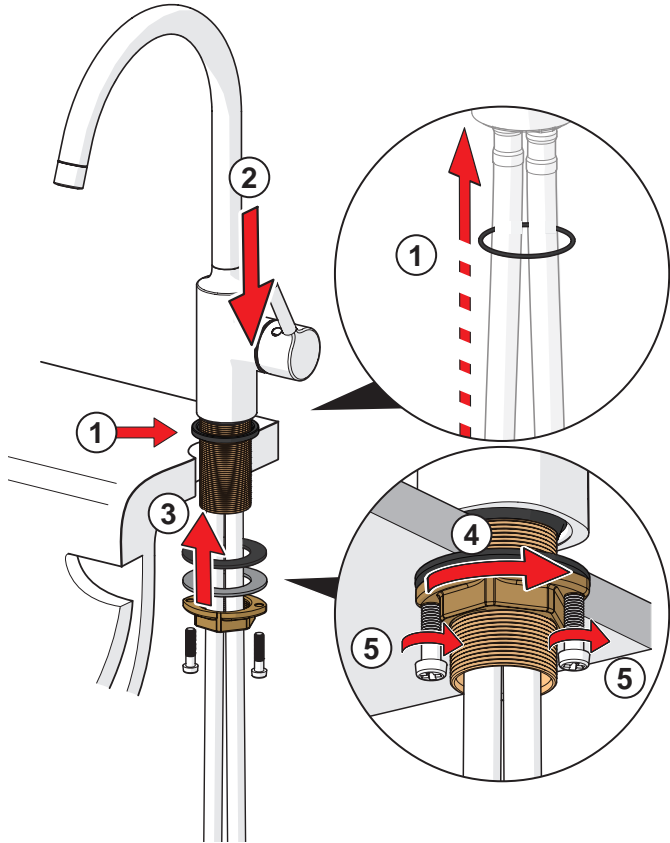

## 2639FHTZ

II (ISO 3822)  
 EN 817, EN 15091  
 50 - 1000 kPa  
 0.15 l/s (Eco-flow at 300 kPa)  
 0.18 (300 kPa (with flow controller))  
 max. +70°C

230/ 9V  
 IP 55  
 CR 2450 3 V

1

②  
A

1

3

4