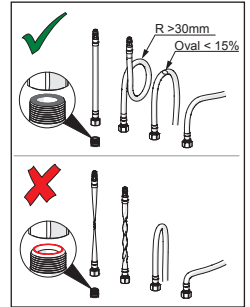

## 2639FHTZ

II (ISO 3822)  
 EN 817, EN 15091  
 50 - 1000 kPa  
 0.15 l/s (Eco-flow at 300 kPa)  
 0.18 (300 kPa (with flow controller))  
 max. +70°C

230/ 9V  
 IP 55  
 CR 2450 3 V

1

②  
A

1

3

4