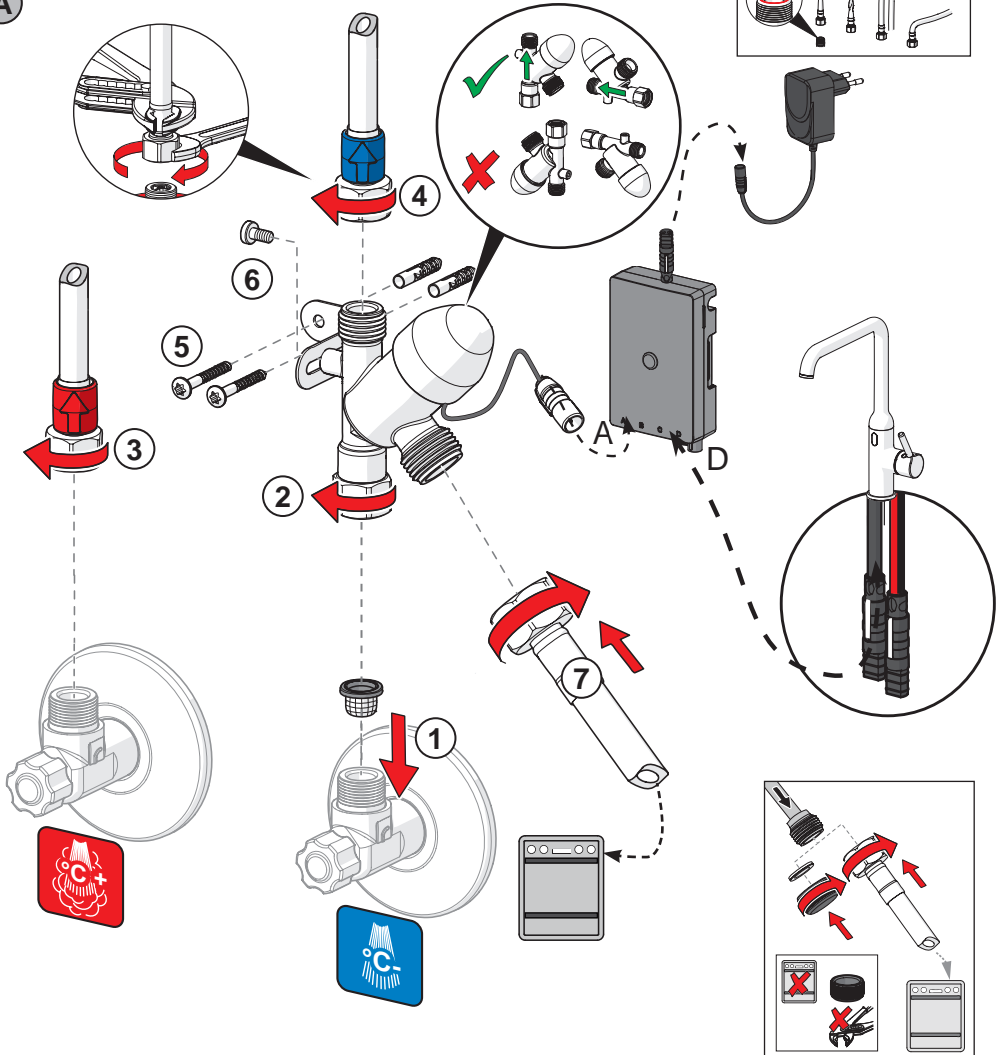

## 2639FHTZ

II (ISO 3822)  
 EN 817, EN 15091  
 50 - 1000 kPa  
 0.15 l/s (Eco-flow at 300 kPa)  
 0.18 (300 kPa (with flow controller))  
 max. +70°C

230/ 9V  
 IP 55  
 CR 2450 3 V

1

②  
A

1

3

4