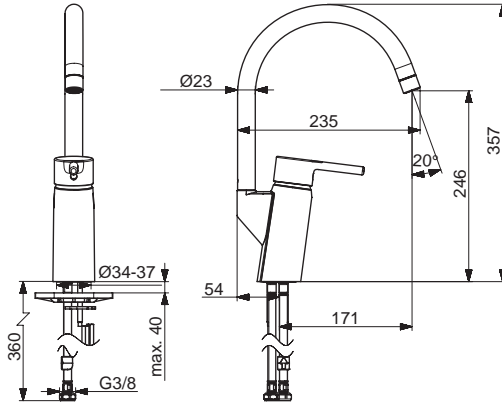

2639FHTZ

II (ISO 3822)
 EN 817, EN 15091
 50 - 1000 kPa
 0.15 l/s (Eco-flow at 300 kPa)
 0.18 (300 kPa (with flow controller))
 max. +70°C

230/ 9V
 IP 55
 CR 2450 3 V

mpi.oras.com/2639FHTZ

2838FN

I (ISO 3822)
 EN 817
 50 - 1000 kPa
 0.18 (300 kPa)
 max. +70°C