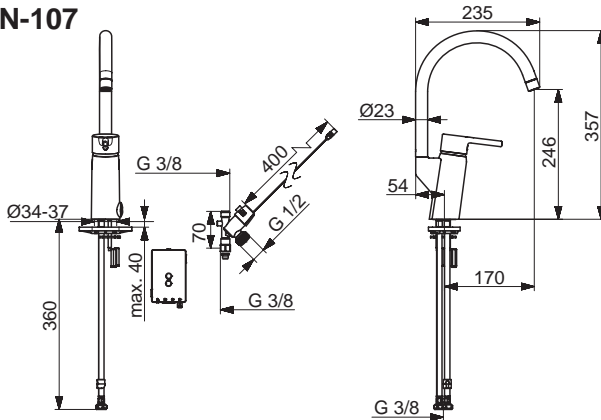

2839FN, 2839FN-107

I (ISO 3822)
EN 817
50 - 1000 kPa
0.18 (300 kPa)
max. +70°C

3 V
IP55
2 x 1.5 AA Lithium

mpi.oras.com/2839FN