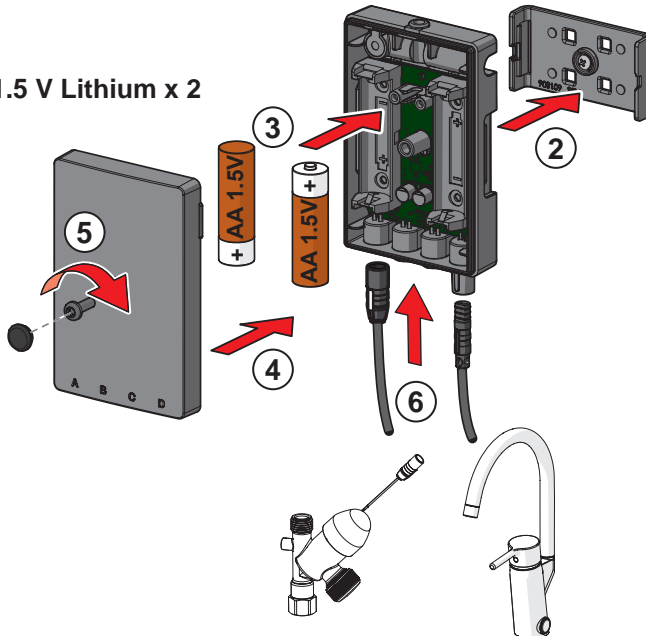

AA 1.5 V Lithium x 2