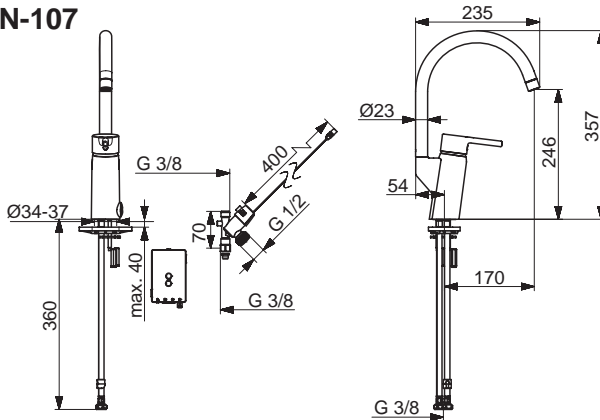

2839FN, 2839FN-107

I (ISO 3822)
EN 817
50 - 1000 kPa
0.18 (300 kPa)
max. +70°C

3 V
IP55
2 x 1.5 AA Lithium

mpi.oras.com/2839FN