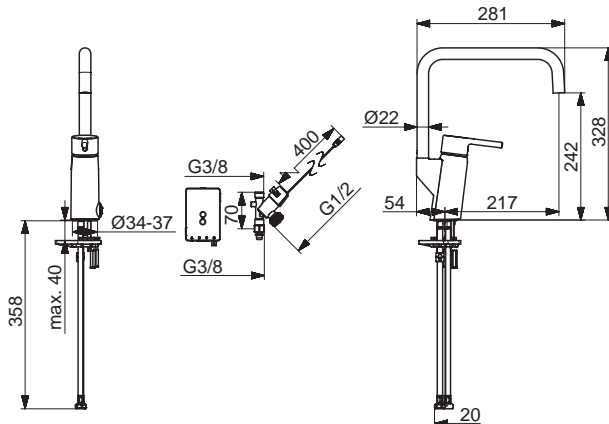

2734FHN

I (ISO 3822)
EN 817
50 - 1000 kPa
0.18 (300 kPa)
max. +70°C

3 V
IP 55
2 x 1.5 AA Lithium

mpi.oras.com/2734FHN