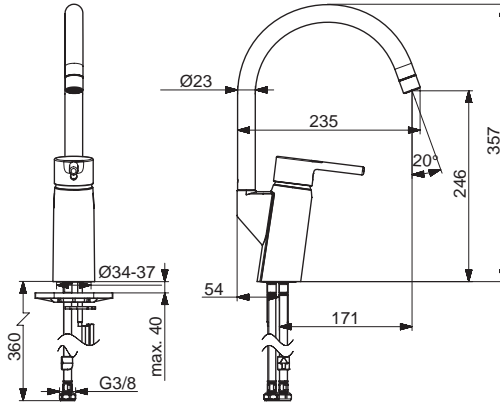

2639FHTZ

II (ISO 3822)
 EN 817, EN 15091
 50 - 1000 kPa
 0.15 l/s (Eco-flow at 300 kPa)
 0.18 (300 kPa (with flow controller))
 max. +70°C

230/ 9V
 IP 55
 CR 2450 3 V

mpi.oras.com/2639FHTZ

2838FN

I (ISO 3822)
 EN 817
 50 - 1000 kPa
 0.18 (300 kPa)
 max. +70°C