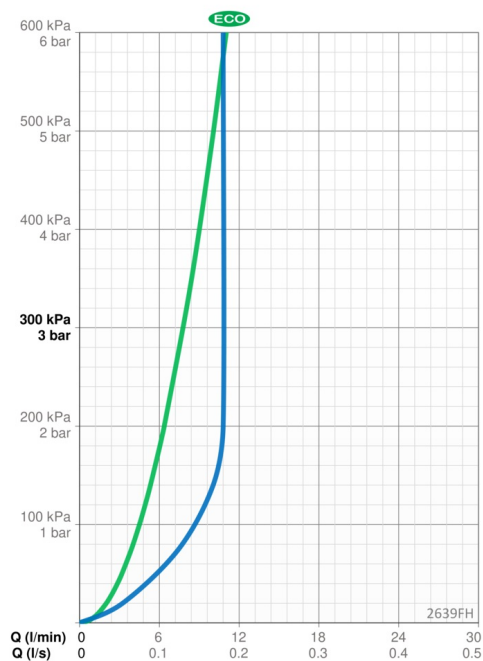

EAN: 6414150102196
static.oras.com/2639FH

- Kjøkken
- Sidegrep, Avstengning til oppvaskmaskin
- Benkmontert
- Forkrommet
- Svingbar tut
- CASCADE® - stråle
- Smart avstengningsventil for eksternt utstyrt
- Temperatur- og mengdebegrenser
- Ø 30 mm øko kassett
- Fleksible slanger
- DZR messing

Teknisk data

Flow attributter

Øko-stråle ved 300 kPa	0.13 l/s
Vannmengde ved 300 kPa (med vannmengdebegrenser)	0.18 l/s

Tekniske egenskaper

Varmtvannsforsyning	max. +70°C
Arbeidstrykk	50 - 1000 kPa
Tilkoblingsstørrelse	G3/8
Projeksjon	255 mm
Materiale	brass

Bestemmelser

Støyklasse	II (ISO 3822)