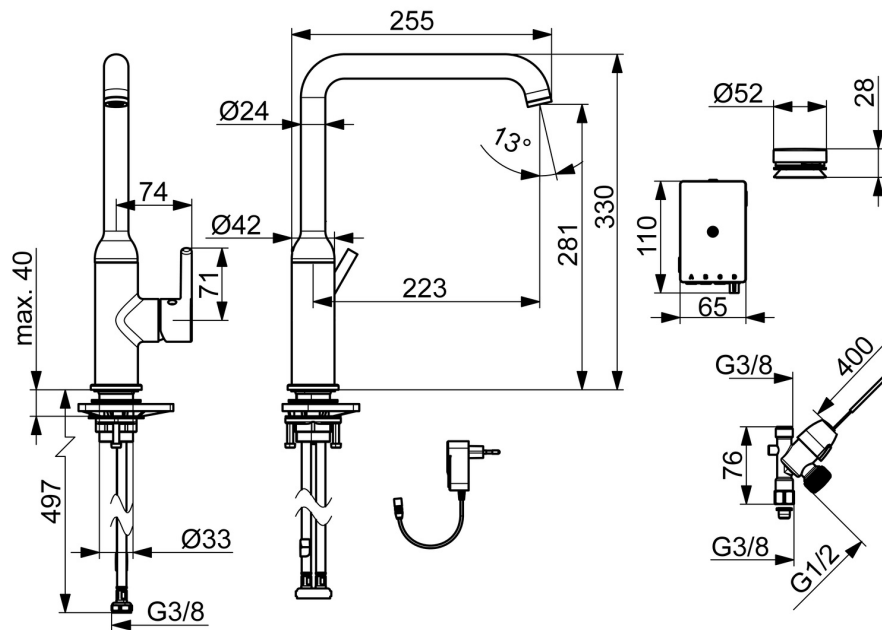

EAN: 6414150102196
static.oras.com/2639FH

- Kjøkken
- Sidegrep, Avstengning til oppvaskmaskin
- Benkmontert
- Forkrommet
- Svingbar tut
- CASCADE® - stråle
- Smart avstengningsventil for eksternt utstyrt
- Temperatur- og mengdebegrenser
- Ø 30 mm øko kassett
- Fleksible slanger
- DZR messing

Teknisk data

Flow attributter

Øko-stråle ved 300 kPa	0.13 l/s
Vannmengde ved 300 kPa (med vannmengdebegrenser)	0.18 l/s

Tekniske egenskaper

Varmtvannsforsyning	max. +70°C
Arbeidstrykk	50 - 1000 kPa
Tilkoblingsstørrelse	G3/8
Projeksjon	255 mm
Materiale	brass

Bestemmelser

Støyklasse	II (ISO 3822)
------------	----------------------

Reserve deler

SP2639AF

Navn

Kode

NRF