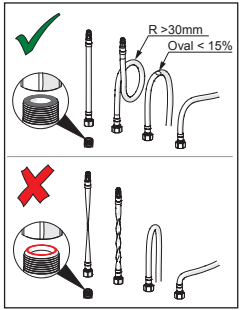

## 2639FHTZ

II (ISO 3822)  
 EN 817, EN 15091  
 50 - 1000 kPa  
 0.15 l/s (Eco-flow at 300 kPa)  
 0.18 (300 kPa (with flow controller))  
 max. +70°C

230/ 9V  
 IP 55  
 CR 2450 3 V

1

1

3

4

5