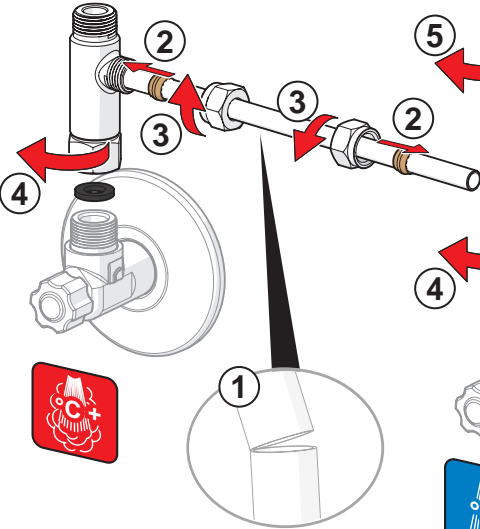

1

3

4

5

6

6

max.
1600 kPa