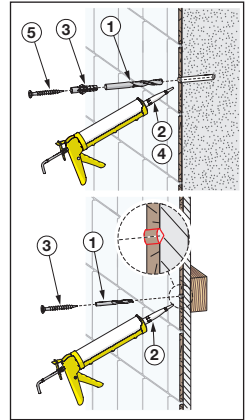

1

3

4

5

6

6

max.
1600 kPa