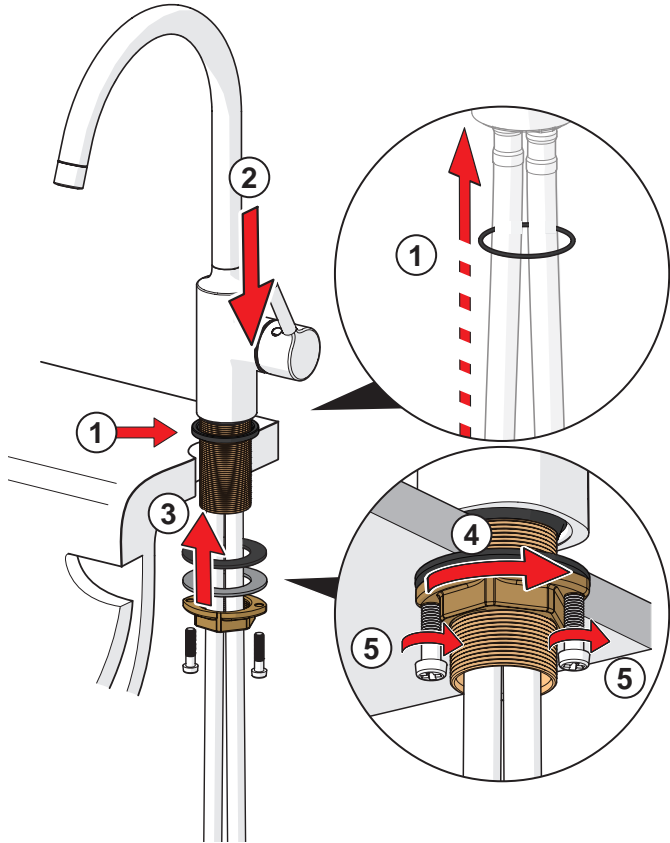

## 2639FHTZ

II (ISO 3822)  
 EN 817, EN 15091  
 50 - 1000 kPa  
 0.15 l/s (Eco-flow at 300 kPa)  
 0.18 (300 kPa (with flow controller))  
 max. +70°C

230/ 9V  
 IP 55  
 CR 2450 3 V

1

1

3

4

5