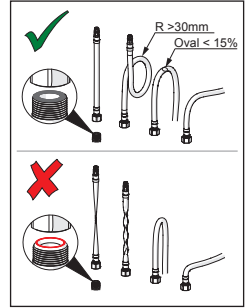

1

3

4

5

6

6

max.
1600 kPa