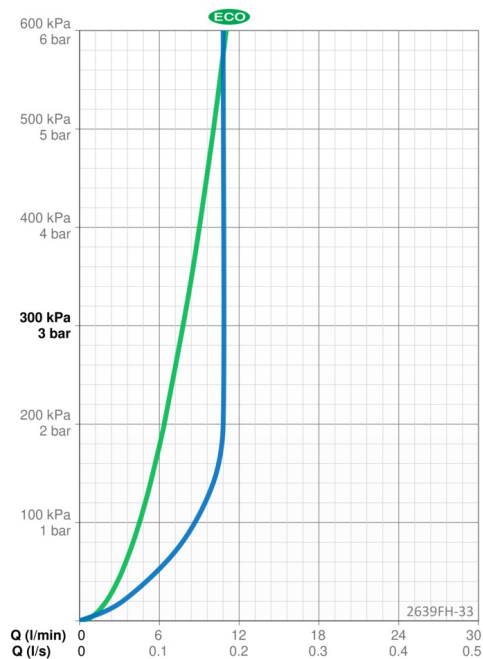

EAN: 6414150102219
static.oras.com/2639FH-33

- Kjøkken
- Sidegrep, Avstengning til oppvaskmaskin
- Benkmontert
- Matt svart
- Svingbar tut
- CASCADE® - stråle
- Smart avstengningsventil for eksternt utstyrt
- Temperatur- og mengdebegrensere
- Ø 30 mm øko kassett
- Fleksible slanger
- DZR messing

Teknisk data

Flow attributter

Øko-stråle ved 300 kPa	0.13 l/s
Vannmengde ved 300 kPa (med vannmengdebegrensere)	0.18 l/s

Tekniske egenskaper

Varmtvannsforsyning	max. +70°C
Arbeidstrykk	50 - 1000 kPa
Tilkoblingsstørrelse	G3/8
Projeksjon	255 mm
Materiale	brass

Bestemmelser

Støyklasse	II (ISO 3822)