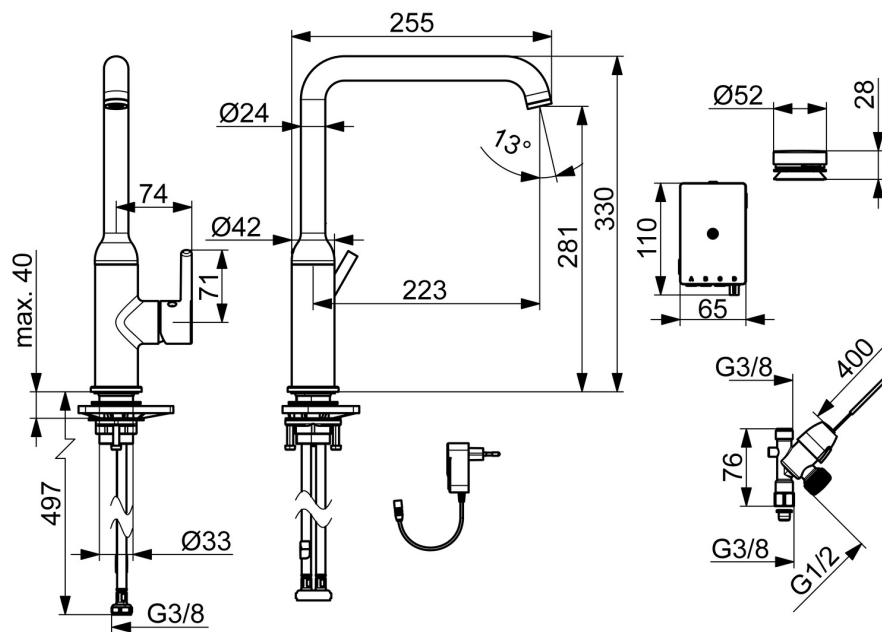

EAN: 6414150102219
static.oras.com/2639FH-33

- Kjøkken
- Sidegrep, Avstengning til oppvaskmaskin
- Benkmontert
- Matt svart
- Svingbar tut
- CASCADE® - stråle
- Smart avstengningsventil for eksternt utstyrt
- Temperatur- og mengdebegrensere
- Ø 30 mm øko kassett
- Fleksible slanger
- DZR messing

Teknisk data

Flow attributter

| | |
|---|-----------------|
| Øko-stråle ved 300 kPa | 0.13 l/s |
| Vannmengde ved 300 kPa (med vannmengdebegrensere) | 0.18 l/s |

Tekniske egenskaper

| | |
|----------------------|----------------------|
| Varmtvannsforsyning | max. +70°C |
| Arbeidstrykk | 50 - 1000 kPa |
| Tilkoblingsstørrelse | G3/8 |
| Projeksjon | 255 mm |
| Materiale | brass |

Bestemmelser

| | |
|------------|----------------------|
| Støyklasse | II (ISO 3822) |
|------------|----------------------|

Reserve deler

SP2639AF-33

Navn

Kode

NRF