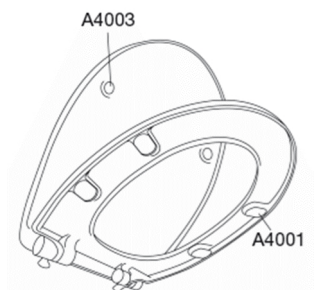

**Pressalit T Soft 742**  
Toiletsæde med soft close inkl. beslag i rustfrit stål

**Funktioner**

Soft close

**Varenummer**

742000-D14999  
NRF:6190128  
RSK:7904483  
EAN:5708590297927

T Soft er en lydløs og blid fornøjelse, for med indbygget soft close lander toiletsædet sagte på toilettet. Designet er et klassisk Pressalit design med en fuldendt finish, der gør T Soft til en ekstra bruger- og rengøringsvenlig fornøjelse.

**Farve**

Hvid

**Beskrivelse**

PRESSALIT toiletsæde med låg, model "T Soft", art. nr. 742 af gennemfarvet hærdeplast inkl. D14/D02/BZ5 beslag i rustfrit stål.

- centerafstand: D14/D02: 133 - 218 mm, BZ5: 155 mm
- belastning - ringsæde 240 kg
- anvendelig på universelle toiletter
- 10 års garanti