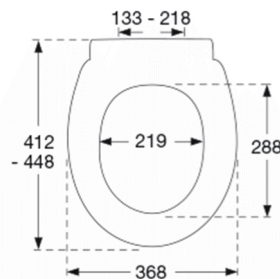

**Pressalit T Soft 742**  
Toiletsæde med soft close inkl. beslag i rustfrit stål

**Funktioner**

Soft close

**Varenummer**

742000-D14999  
NRF:6190128  
RSK:7904483  
EAN:5708590297927

T Soft er en lydløs og blid fornøjelse, for med indbygget soft close lander toiletsædet sagte på toilettet. Designet er et klassisk Pressalit design med en fuldendt finish, der gør T Soft til en ekstra bruger- og rengøringsvenlig fornøjelse.

**Farve**

Hvid

**Beskrivelse**

PRESSALIT toiletsæde med låg, model "T Soft", art. nr. 742 af gennemfarvet hærdeplast inkl. D14/D02/BZ5 beslag i rustfrit stål.

- centerafstand: D14/D02: 133 - 218 mm, BZ5: 155 mm
- belastning - ringsæde 240 kg
- anvendelig på universelle toiletter
- 10 års garanti