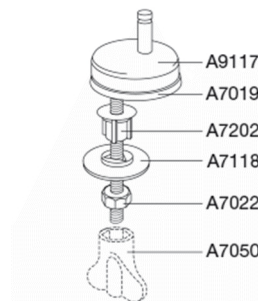

**Pressalit T Soft 742**  
Toiletsæde med soft close inkl. beslag i rustfrit stål

**Funktioner**

Soft close

**Varenummer**

742000-D14999  
NRF:6190128  
RSK:7904483  
EAN:5708590297927

T Soft er en lydløs og blid fornøjelse, for med indbygget soft close lander toiletsædet sagte på toilettet. Designet er et klassisk Pressalit design med en fuldendt finish, der gør T Soft til en ekstra bruger- og rengøringsvenlig fornøjelse.

**Farve**

Hvid

**Beskrivelse**

PRESSALIT toiletsæde med låg, model "T Soft", art. nr. 742 af gennemfarvet hærdeplast inkl. D14/D02/BZ5 beslag i rustfrit stål.

- centerafstand: D14/D02: 133 - 218 mm, BZ5: 155 mm
- belastning - ringsæde 240 kg
- anvendelig på universelle toiletter
- 10 års garanti