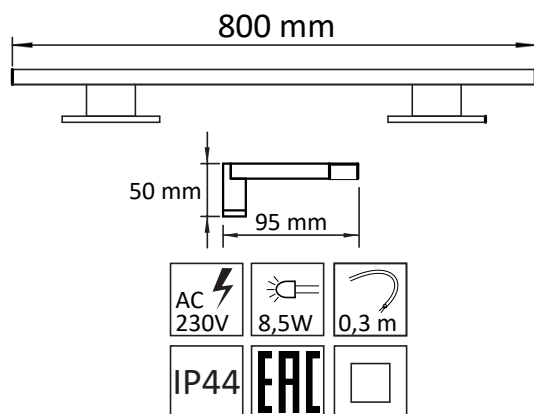

80 cm LED lampe for 120 cm speilskap