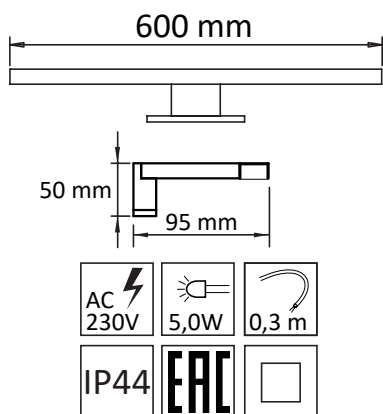

60 cm LED lampe for 80 og 100 cm speilskap