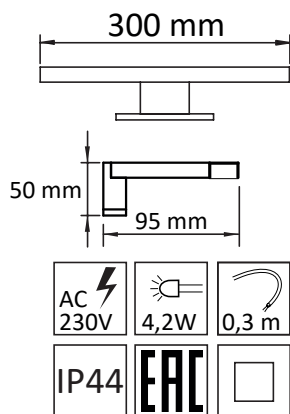

LAGA SPEILSKAP

FDV DOKUMENTASJON

30 cm LED lampe for 60 cm speilskap