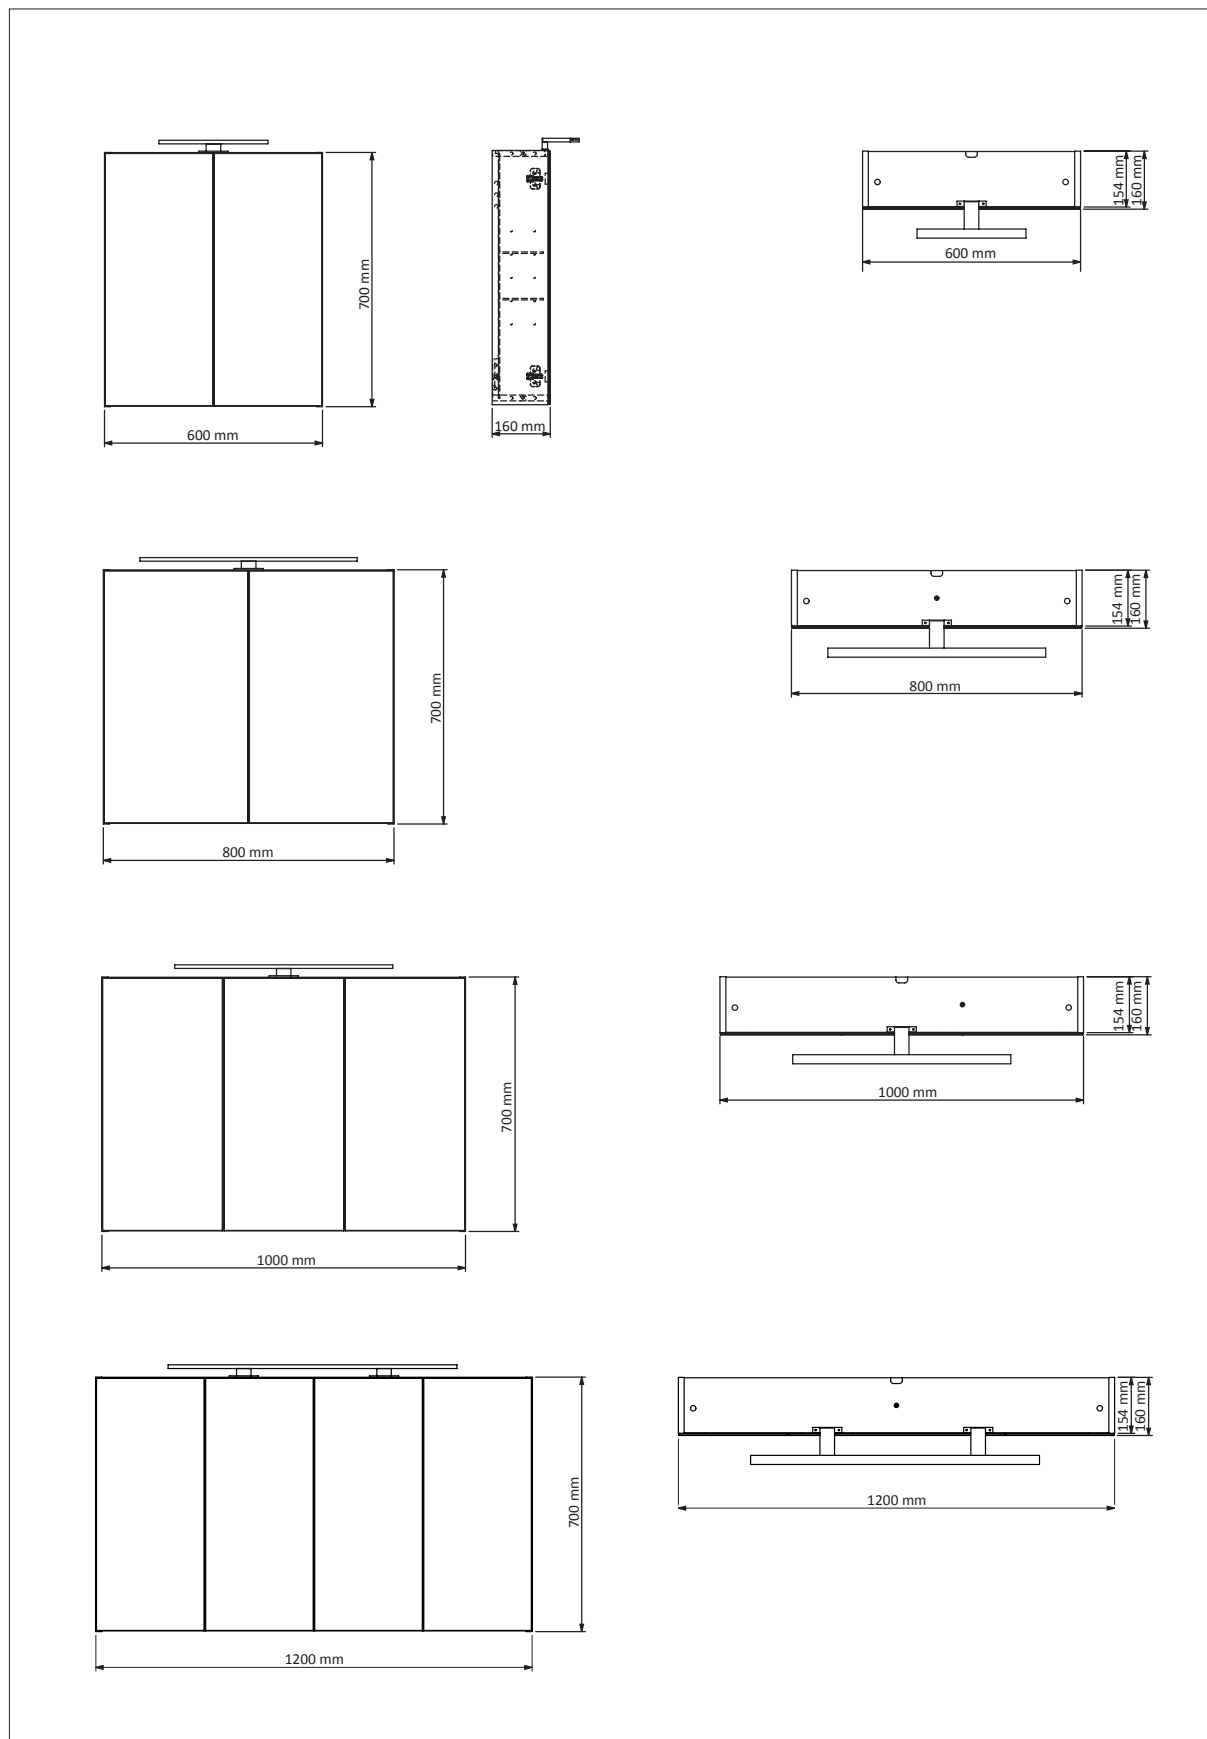

LAGA SPEILSKAP

FDV DOKUMENTASJON