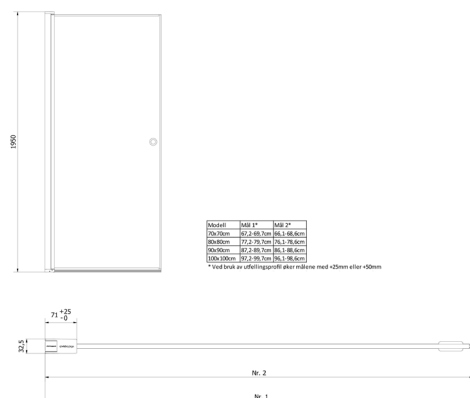

NRF
6314952

Varenummer
VB-003730-02

Navn
VikingBad dusj rett Liam sG 80cm Sort

Produktbilde:

Strektegning:

KOMPONENTER & TILKOBLING

VikingBad dusjdører er beregnet for innendørs bruk.
Dusjdør med aluminiums profiler og herdet glass.

MONTERING

Monteres i samsvar med medfølgende manual.
Installasjonen utføres med hjelp av fagmann.

TEKNISK DATA

Størrelse cm	80x195
Glasstykkelse mm	6
Overflatebehandling glass	Ja
Laminert sikkerhetsglass	Ja
Type overflate beslag	Aluminium
Farge overflate profil	Sort matt (RAL9011)
Min. takhøyde montering cm	200
Nettovekt kg	27