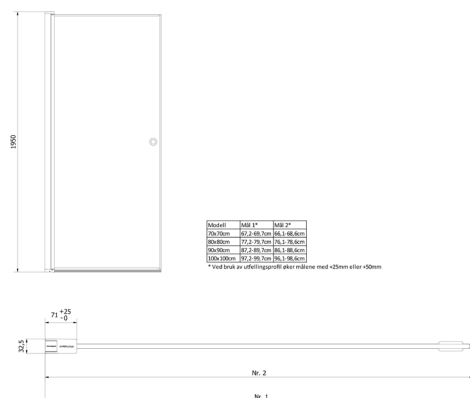

NRF
6314947

Varenummer
VB-003730-04

Navn
VikingBad dusj rett Liam sG 100cm Sort

Produktbilde:

Strektegning:

KOMPONENTER & TILKOBLING

VikingBad dusjdører er beregnet for innendørs bruk.
Dusjdør med aluminiums profiler og herdet glass.

MONTERING

Monteres i samsvar med medfølgende manual.
Installasjonen utføres med hjelp av fagmann.

TEKNISK DATA

Størrelse cm	100x195
Glasstykkelse mm	6
Overflatebehandling glass	Ja
Laminert sikkerhetsglass	Ja
Type overflate beslag	Aluminium
Farge overflate profil	Sort matt (RAL9011)
Min. takhøyde montering cm	200
Nettovekt kg	30