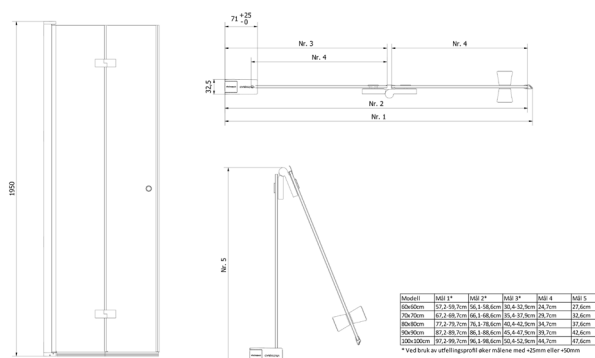

NRF
6316535

Varenummer
VB-001431-02

Navn
VikingBad dusjdør leddet Liam 80cm, H Sølv

Produktbilde:

Strektegning:

KOMPONENTER & TILKOBLING

VikingBad dusjdører er beregnet for innendørs bruk.
Dusjdør med aluminiums profiler og herdet glass.

MONTERING

Monteres i samsvar med medfølgende manual.
Installasjonen utføres med hjelp av fagmann.

TEKNISK DATA

Størrelse cm	80x195
Glasstykkelse mm	6
Overflatebehandling glass	Ja
Laminert sikkerhetsglass	Nei
Type overflate beslag	Aluminium
Farge overflate profil	Sølv
Min. takhøyde montering cm	200
Nettovekt kg	25