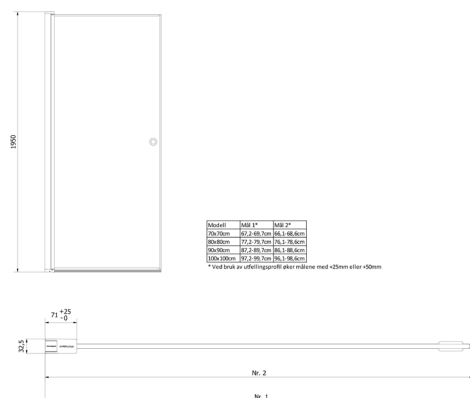

FDV- DOKUMENTASJON

NRF
6314954

Varenummer
VB-003730-03

Navn
VikingBad dusj rett Liam sG 90cm Sort

Produktbilde:

Strektegning:

KOMPONENTER & TILKOBLING

VikingBad dusjdører er beregnet for innendørs bruk.
Dusjdør med aluminiums profiler og herdet glass.

MONTERING

Monteres i samsvar med medfølgende manual.
Installasjonen utføres med hjelp av fagmann.

TEKNISK DATA

Størrelse cm	90x195
Glasstykkelse mm	6
Overflatebehandling glass	Ja
Laminert sikkerhetsglass	Ja
Type overflate beslag	Aluminium
Farge overflate profil	Sort matt (RAL9011)
Min. takhøyde montering cm	200
Nettovekt kg	28