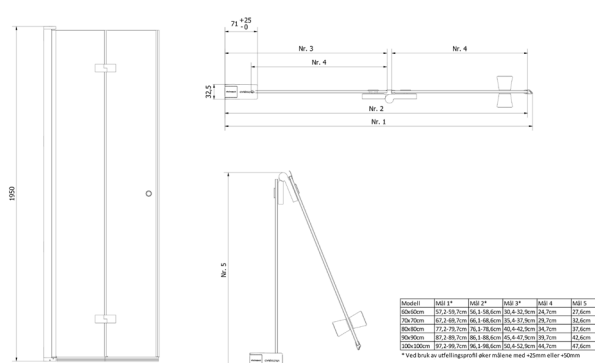

NRF
6316561

Varenummer
VB-001392-01

Navn
VikingBad dusjdør leddet Liam 70cm, V Sort

Produktbilde:

Strektegning:

KOMPONENTER & TILKOBLING

VikingBad dusjdører er beregnet for innendørs bruk.
Dusjdør med aluminiums profiler og herdet glass.

TEKNISK DATA

Størrelse cm	70x195
Glasstykkelse mm	6
Overflatebehandling glass	Ja
Laminert sikkerhetsglass	Nei
Type overflate beslag	Aluminium
Farge overflate profil	Sort matt (RAL9011)
Min. takhøyde montering cm	200
Nettovekt kg	22