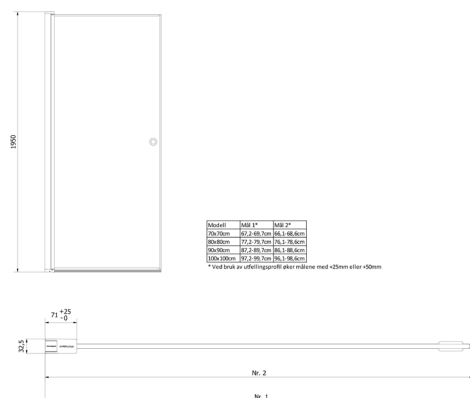

NRF
6314955

Varenummer
VB-003729-03

Navn
VikingBad dusj rett Liam sG 90cm Sølv

Produktbilde:

Strektegning:

KOMPONENTER & TILKOBLING

VikingBad dusjdører er beregnet for innendørs bruk.
Dusjdør med aluminiums profiler og herdet glass.

MONTERING

Monteres i samsvar med medfølgende manual.
Installasjonen utføres med hjelp av fagmann.

TEKNISK DATA

Størrelse cm	90x195
Glasstykkelse mm	6
Overflatebehandling glass	Ja
Laminert sikkerhetsglass	Ja
Type overflate beslag	Aluminium
Farge overflate profil	Sølv
Min. takhøyde montering cm	200
Nettovekt kg	28