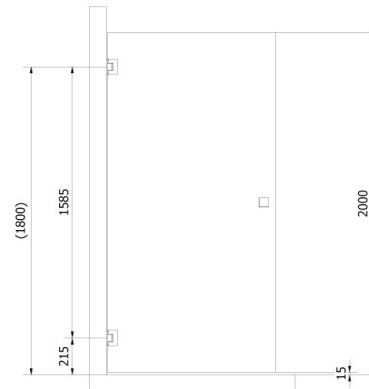

NRF
6315269

Varenummer
113414

Navn
VikingBad dusjdør Emil 80x200cm Sort

Produktbilde:

Strektegning:

KOMPONENTER & TILKOBLING

VikingBad dusjdører er beregnet for innendørs bruk.
Dusjdør med aluminiums profiler og herdet glass.

TEKNISK DATA

Størrelse cm	80x200
Glasstykkelse mm	8
Overflatebehandling glass	Ja
Laminert sikkerhetsglass	Nei
Type overflate beslag	Messing
Farge overflate profil	Sort matt (RAL9011)
Min. takhøyde montering cm	205
Nettovekt kg	34