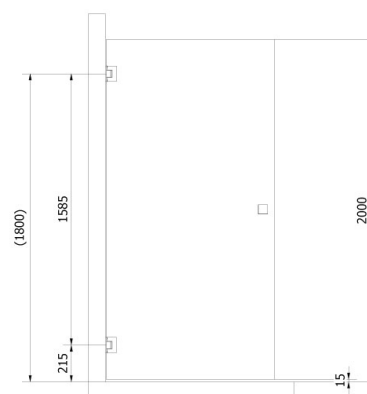

NRF
6315263

Varenummer
113420

Navn
VikingBad dusjdør Emil 100x200cm Sort

Produktbilde:

Strektegning:

KOMPONENTER & TILKOBLING

VikingBad dusjdører er beregnet for innendørs bruk.
Dusjdør med aluminiums profiler og herdet glass.

TEKNISK DATA

Størrelse cm	100x200
Glasstykkelse mm	8
Overflatebehandling glass	Ja
Laminert sikkerhetsglass	Nei
Type overflate beslag	Messing
Farge overflate profil	Sort matt (RAL9011)
Min. takhøyde montering cm	205
Nettvekt kg	42