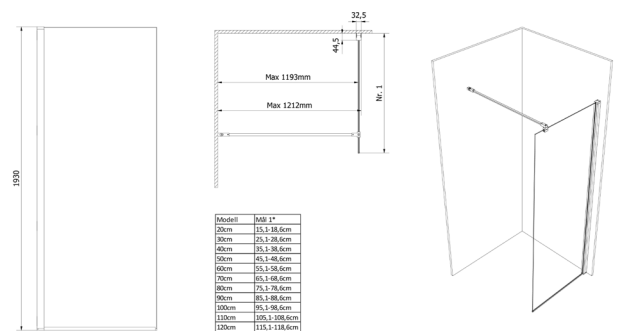

NRF  
6314976

Varenummer  
VB-003732-07

Navn  
VikingBad glassfelt rett Liam 80cm Sort

## Strektegning:

## TEKNISK DATA

Størrelse cm	80x193
Glasstykkelse mm	6
Overflatebehandling glass	Ja
Laminert sikkerhetsglass	Nei
Type overflate beslag	Aluminium
Farge overflate profil	Sort matt (RAL9011)
Min. takhøyde montering cm	200
Nettovekt kg	25