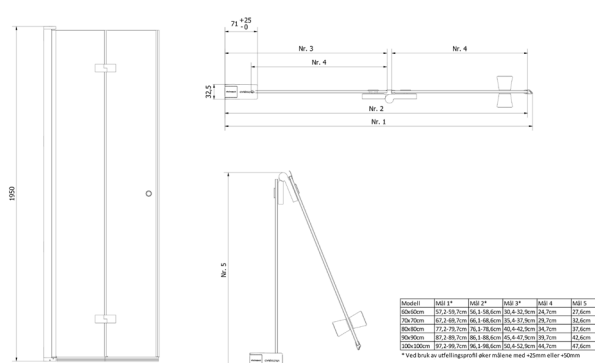

NRF
6316565

Varenummer
VB-001392-03

Navn
VikingBad dusjdør leddet Liam 90cm, V Sort

Produktbilde:

Strektegning:

KOMPONENTER & TILKOBLING

VikingBad dusjdører er beregnet for innendørs bruk.
Dusjdør med aluminiums profiler og herdet glass.

TEKNISK DATA

Størrelse cm	90x195
Glasstykkelse mm	6
Overflatebehandling glass	Ja
Laminert sikkerhetsglass	Nei
Type overflate beslag	Aluminium
Farge overflate profil	Sort matt (RAL9011)
Min. takhøyde montering cm	200
Nettovekt kg	28