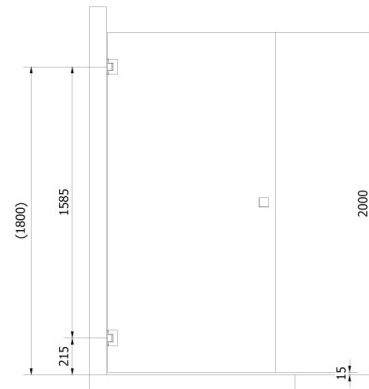

NRF
6315266

Varenummer
113411

Navn
VikingBad dusjdør Emil 70x200cm Sort

Produktbilde:

Strektegning:

KOMPONENTER & TILKOBLING

VikingBad dusjdører er beregnet for innendørs bruk.
Dusjdør med aluminiums profiler og herdet glass.

TEKNISK DATA

Størrelse cm	70x200
Glasstykkelse mm	8
Overflatebehandling glass	Ja
Laminert sikkerhetsglass	Nei
Type overflate beslag	Messing
Farge overflate profil	Sort matt (RAL9011)
Min. takhøyde montering cm	205
Nettovekt kg	30