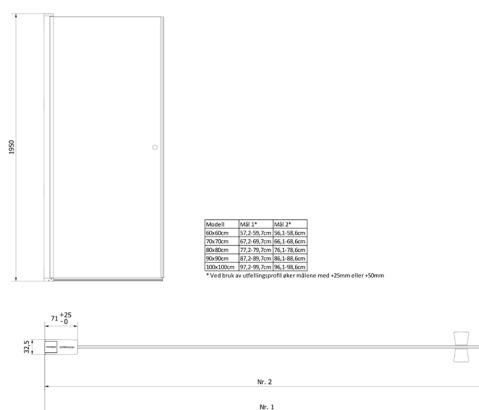

NRF
6316594

Varenummer
VB-001373-04

Navn
VikingBad dusjdør rett Liam 100cm Sort

Produktbilde:

Strektegning:

KOMPONENTER & TILKOBLING

VikingBad dusjdører er beregnet for innendørs bruk.
Dusjdør med aluminiums profiler og herdet glass.

MONTERING

Monteres i samsvar med medfølgende manual.
Installasjonen utføres med hjelp av fagmann.

TEKNISK DATA

Størrelse cm	100x195
Glasstykkelse mm	6
Overflatebehandling glass	Ja
Laminert sikkerhetsglass	Nei
Type overflate beslag	Aluminium
Farge overflate profil	Sort matt (RAL9011)
Min. takhøyde montering cm	200
Nettovekt kg	30