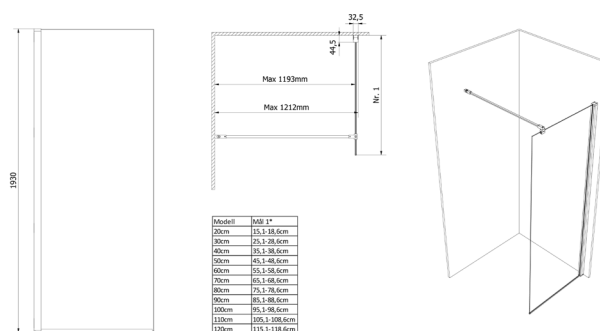

NRF
6314974

Varenummer
VB-003732-06

Navn
VikingBad glassfelt rett Liam 70cm Sort

Produktbilde:

Strektegning:

KOMPONENTER & TILKOBLING

VikingBad dusjdører er beregnet for innendørs bruk. Dusjdør med aluminiums profiler og herdet glass.

TEKNISK DATA

Størrelse cm	70x193
Glasstykkelse mm	6
Overflatebehandling glass	Ja
Laminert sikkerhetsglass	Nei
Type overflate beslag	Aluminium
Farge overflate profil	Sort matt (RAL9011)
Min. takhøyde montering cm	200
Nettovekt kg	23