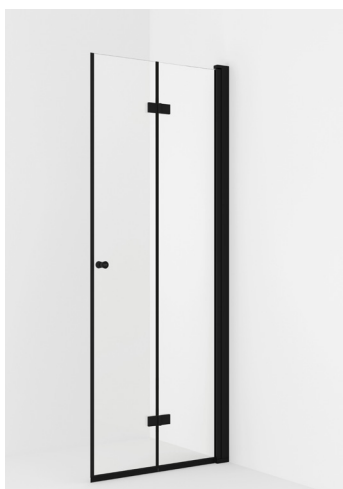

NRF
6316559

Varenummer
VB-001394-01

Navn
VikingBad dusjdør leddet Liam 70cm, H Sort

Produktbilde:

Strektegning:

KOMPONENTER & TILKOBLING

VikingBad dusjdører er beregnet for innendørs bruk. Dusjdør med aluminiums profiler og herdet glass.

TEKNISK DATA

Størrelse cm	70x195
Glasstykkelse mm	6
Overflatebehandling glass	Ja
Laminert sikkerhetsglass	Nei
Type overflate beslag	Aluminium
Farge overflate profil	Sort matt (RAL9011)
Min. takhøyde montering cm	200
Nettovekt kg	22