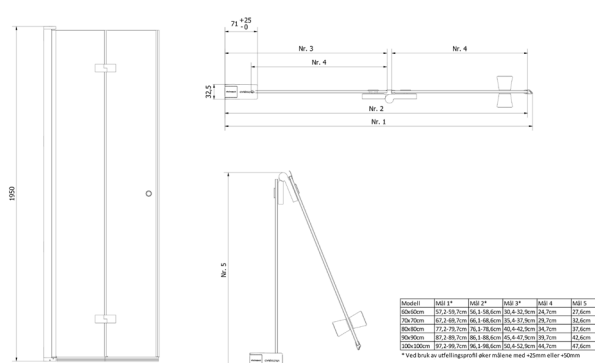

NRF
6316559

Varenummer
VB-001394-01

Navn
VikingBad dusjdør leddet Liam 70cm, H Sort

Produktbilde:

Strektegning:

KOMPONENTER & TILKOBLING

VikingBad dusjdører er beregnet for innendørs bruk. Dusjdør med aluminiums profiler og herdet glass.

TEKNISK DATA

Størrelse cm	70x195
Glasstykkelse mm	6
Overflatebehandling glass	Ja
Laminert sikkerhetsglass	Nei
Type overflate beslag	Aluminium
Farge overflate profil	Sort matt (RAL9011)
Min. takhøyde montering cm	200
Nettovekt kg	22