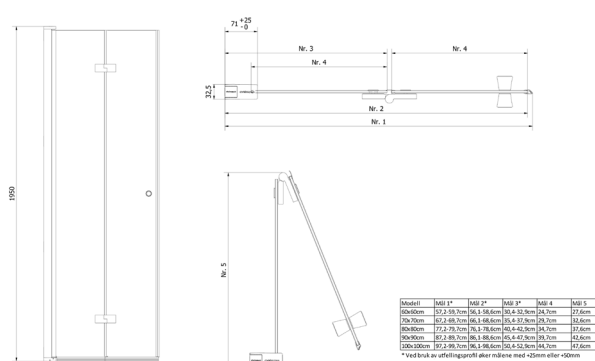

NRF
6316538

Varenummer
VB-001393-03

Navn
VikingBad dusjdør leddet Liam 90cm, V Sølv

Produktbilde:

Strektegning:

KOMPONENTER & TILKOBLING

VikingBad dusjdører er beregnet for innendørs bruk. Dusjdør med aluminiums profiler og herdet glass.

TEKNISK DATA

Størrelse cm	90x195
Glasstykkelse mm	6
Overflatebehandling glass	Ja
Laminert sikkerhetsglass	Nei
Type overflate beslag	Aluminium
Farge overflate profil	Sølv
Min. takhøyde montering cm	200
Nettovekt kg	28