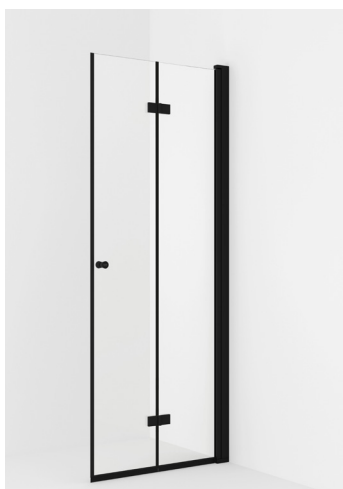

NRF
6316564

Varenummer
VB-001394-03

Navn
VikingBad dusjdør leddet Liam 90cm, H Sort

Produktbilde:

Strektegning:

KOMPONENTER & TILKOBLING

VikingBad dusjdører er beregnet for innendørs bruk. Dusjdør med aluminiums profiler og herdet glass.

MONTERING

Monteres i samsvar med medfølgende manual. Installasjonen utføres med hjelp av fagmann.

TEKNISK DATA

Størrelse cm	90x195
Glasstykkelse mm	6
Overflatebehandling glass	Ja
Laminert sikkerhetsglass	Nei
Type overflate beslag	Aluminium
Farge overflate profil	Sort matt (RAL9011)
Min. takhøyde montering cm	200
Nettovekt kg	28