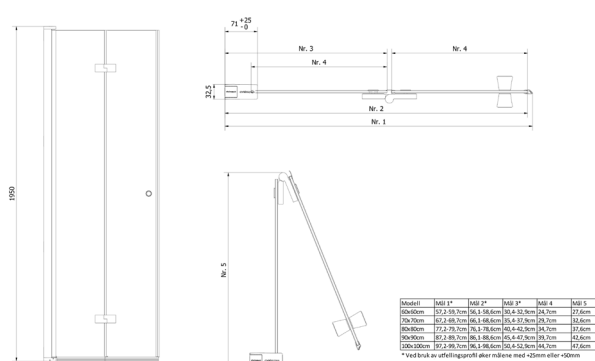

NRF
6316564

Varenummer
VB-001394-03

Navn
VikingBad dusjdør leddet Liam 90cm, H Sort

Produktbilde:

Strektegning:

KOMPONENTER & TILKOBLING

VikingBad dusjdører er beregnet for innendørs bruk. Dusjdør med aluminiums profiler og herdet glass.

MONTERING

Monteres i samsvar med medfølgende manual. Installasjonen utføres med hjelp av fagmann.

TEKNISK DATA

Størrelse cm	90x195
Glasstykkelse mm	6
Overflatebehandling glass	Ja
Laminert sikkerhetsglass	Nei
Type overflate beslag	Aluminium
Farge overflate profil	Sort matt (RAL9011)
Min. takhøyde montering cm	200
Nettovekt kg	28