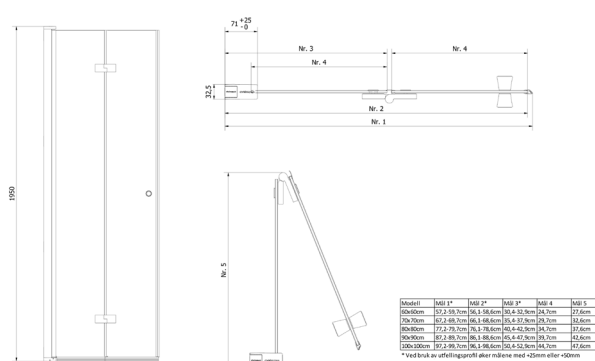

NRF  
6314064

Varenummer  
VB-001431-05

Navn  
VikingBad dusjdør leddet Liam 60cm, H Sølv

## Strektegning:

## TEKNISK DATA

Størrelse cm	60x195
Glasstykkelse mm	6
Overflatebehandling glass	Ja
Laminert sikkerhetsglass	Nei
Type overflate beslag	Aluminium
Farge overflate profil	Sølv
Min. takhøyde montering cm	200
Nettovekt kg	19