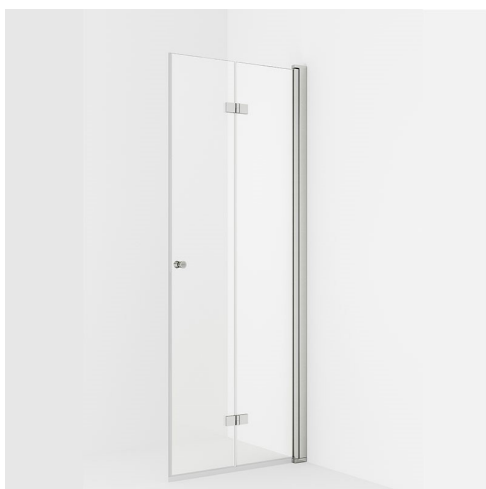

NRF  
6314064

Varenummer  
VB-001431-05

Navn  
VikingBad dusjdør leddet Liam 60cm, H Sølv

## Produktbilde:

## KOMPONENTER & TILKOBLING

VikingBad dusjdører er beregnet for innendørs bruk. Dusjdør med aluminiums profiler og herdet glass.