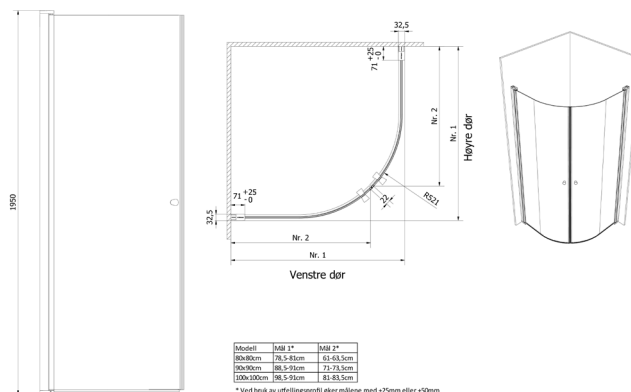

NRF
6314942

Varenummer
VB-003725-01

Navn
VikingBad dusj buet Liam 80cm, V Sølv

Produktbilde:

Strektegning:

KOMPONENTER & TILKOBLING

VikingBad dusjdører er beregnet for innendørs bruk.
Dusjdør med aluminiums profiler og herdet glass.

MONTERING

Monteres i samsvar med medfølgende manual.
Installasjonen utføres med hjelp av fagmann.

TEKNISK DATA

Størrelse cm	80x195
Glasstykkelse mm	6
Overflatebehandling glass	Ja
Laminert sikkerhetsglass	Nei
Type overflate beslag	Aluminium
Farge overflate profil	Sølv
Min. takhøyde montering cm	200
Nettovekt kg	21