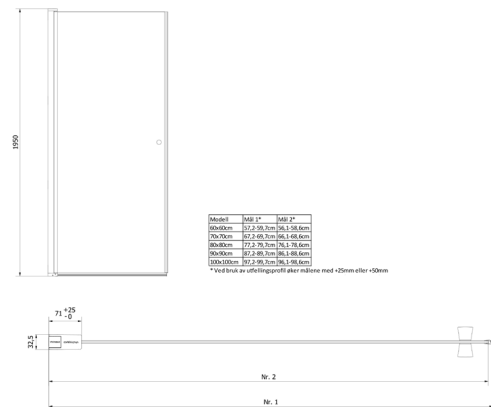

NRF
6316589

Varenummer
VB-001374-04

Navn
VikingBad dusjdør rett Liam 100cm Sølv

Produktbilde:

Strektegning:

KOMPONENTER & TILKOBLING

VikingBad dusjdører er beregnet for innendørs bruk. Dusjdør med aluminiums profiler og herdet glass.

TEKNISK DATA

Størrelse cm	100x195
Glasstykkelse mm	6
Overflatebehandling glass	Ja
Laminert sikkerhetsglass	Nei
Type overflate beslag	Aluminium
Farge overflate profil	Sølv
Min. takhøyde montering cm	200
Nettovekt kg	30