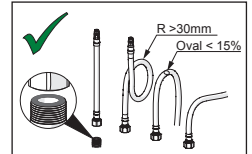

## 5739F

I (ISO 3822)  
EN 817  
50 - 1000 kPa  
0.2 l/s (300 kPa)  
300 kPa (0.2 l/s)  
max. +80°C

[mpi.oras.com/5739F](http://mpi.oras.com/5739F)

1

19

①

②

1