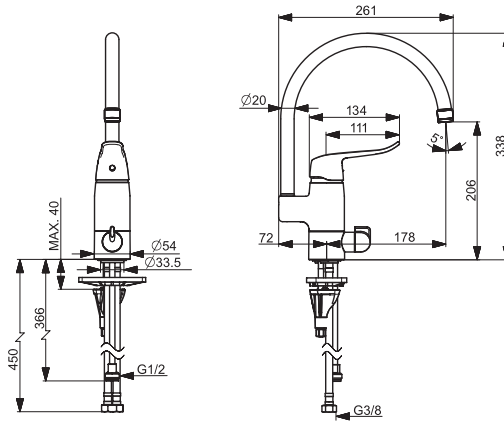

5739F

I (ISO 3822)
EN 817
50 - 1000 kPa
0.2 l/s (300 kPa)
300 kPa (0.2 l/s)
max. +80°C