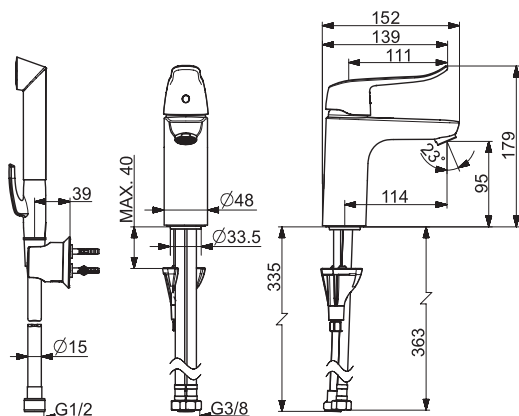

5701F

I (ISO 3822)
EN 817
50 - 1000 kPa
0.13 l/s (300 kPa)
180 kPa (0.1 l/s)
max. +80°C