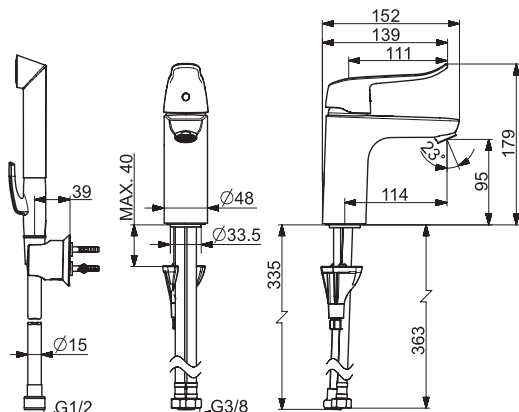

Oras Care

Installation and maintenance guide

5711F

I (ISO 3822)
 EN 817
 50 - 1000 kPa
 0.18 l/s (300 kPa)
 95 kPa (0.1 l/s)
 max. +80°C

mpi.oras.com/5711F

5701F

I (ISO 3822)
 EN 817
 50 - 1000 kPa
 0.13 l/s (300 kPa)
 180 kPa (0.1 l/s)
 max. +80°C