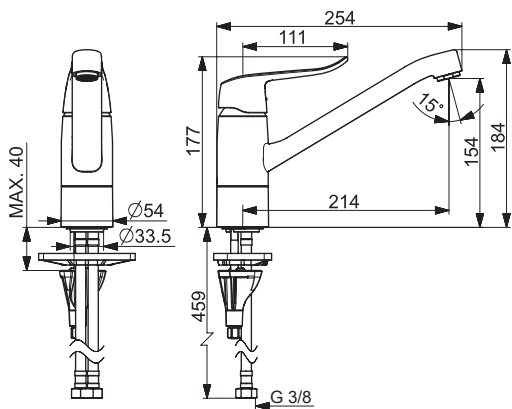

5730F

I (ISO 3822)
EN 817
50 - 1000 kPa
0.21 l/s (300 kPa)
275 kPa (0.2 l/s)
max. +80°C