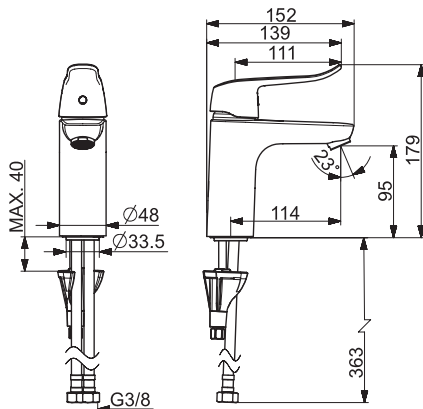

Oras Care

Installation and maintenance guide

5711F

I (ISO 3822)
 EN 817
 50 - 1000 kPa
 0.18 l/s (300 kPa)
 95 kPa (0.1 l/s)
 max. +80°C

mpi.oras.com/5711F

5701F

I (ISO 3822)
 EN 817
 50 - 1000 kPa
 0.13 l/s (300 kPa)
 180 kPa (0.1 l/s)
 max. +80°C