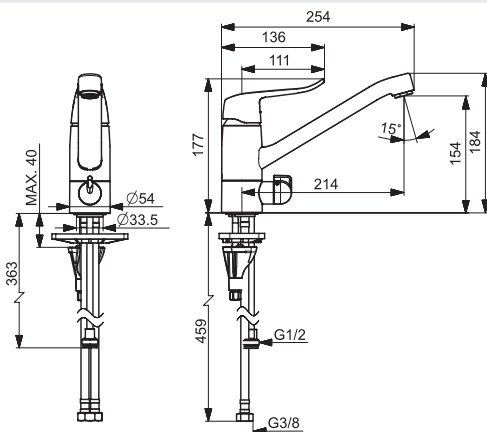

5735F

I (ISO 3822)
EN 817
50 - 1000 kPa
0.21 l/s (300 kPa)
275 kPa (0.2 l/s)
max. +80°C