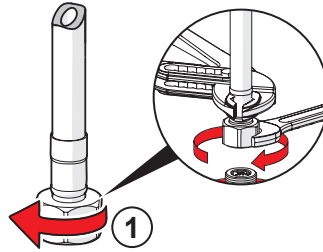

## 5739F

I (ISO 3822)  
EN 817  
50 - 1000 kPa  
0.2 l/s (300 kPa)  
300 kPa (0.2 l/s)  
max. +80°C

[mpi.oras.com/5739F](http://mpi.oras.com/5739F)

1

19

①

②

1