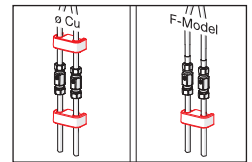

## 5739F

I (ISO 3822)  
EN 817  
50 - 1000 kPa  
0.2 l/s (300 kPa)  
300 kPa (0.2 l/s)  
max. +80°C

[mpi.oras.com/5739F](http://mpi.oras.com/5739F)

1

19

①

②

1