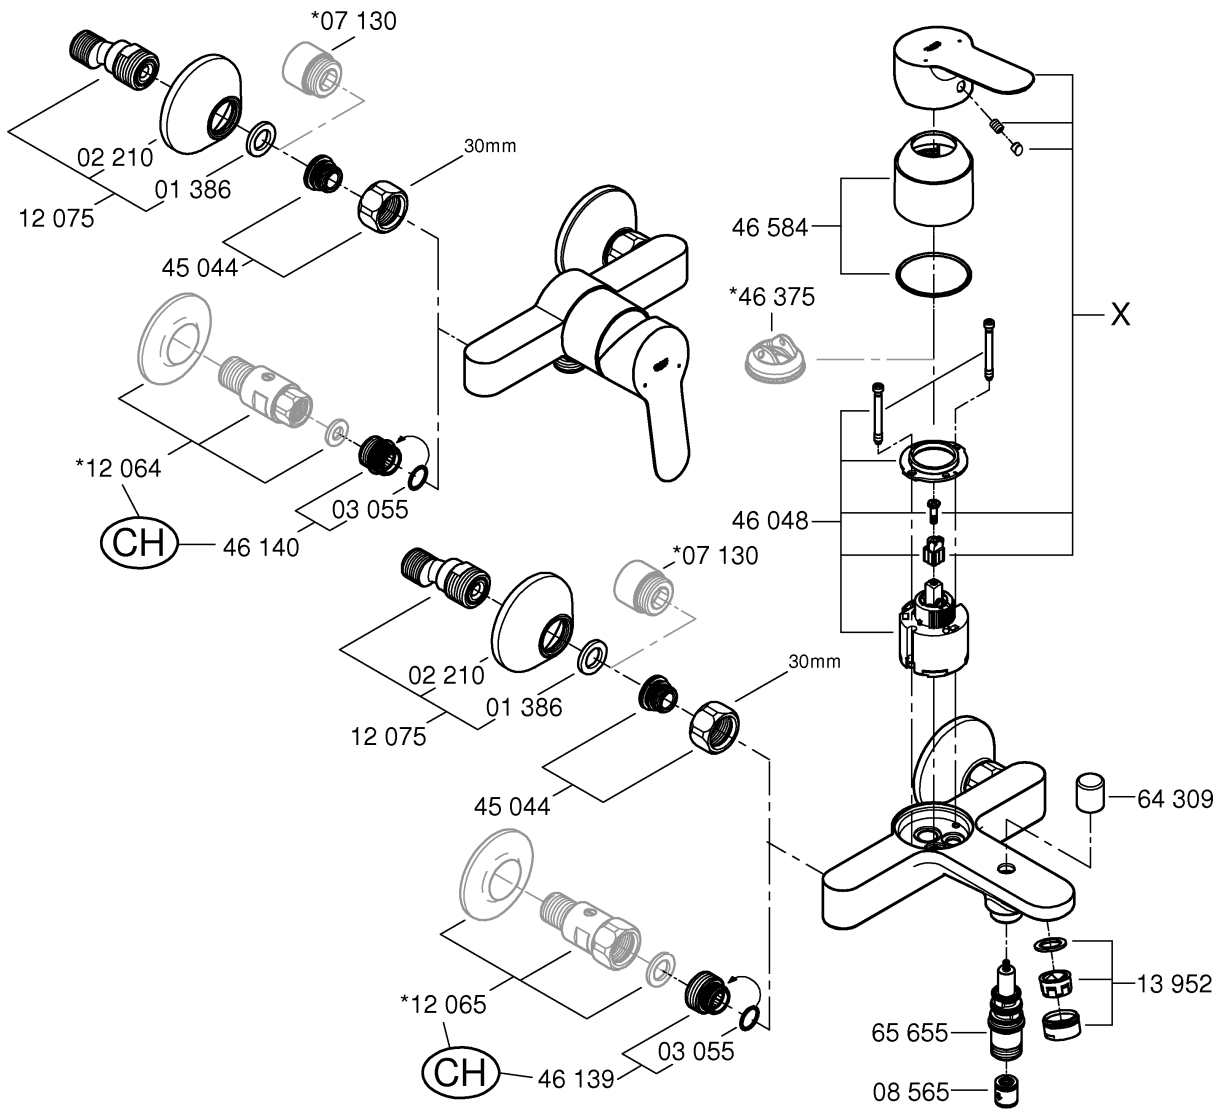

StartEdge

StartLoop

X=46 698

X=46 696

* =

	*12 064	G ¹ / ₂	*19 377		*07 130	
	*12 065	G ³ / ₄				

StartEdge

X=46 697