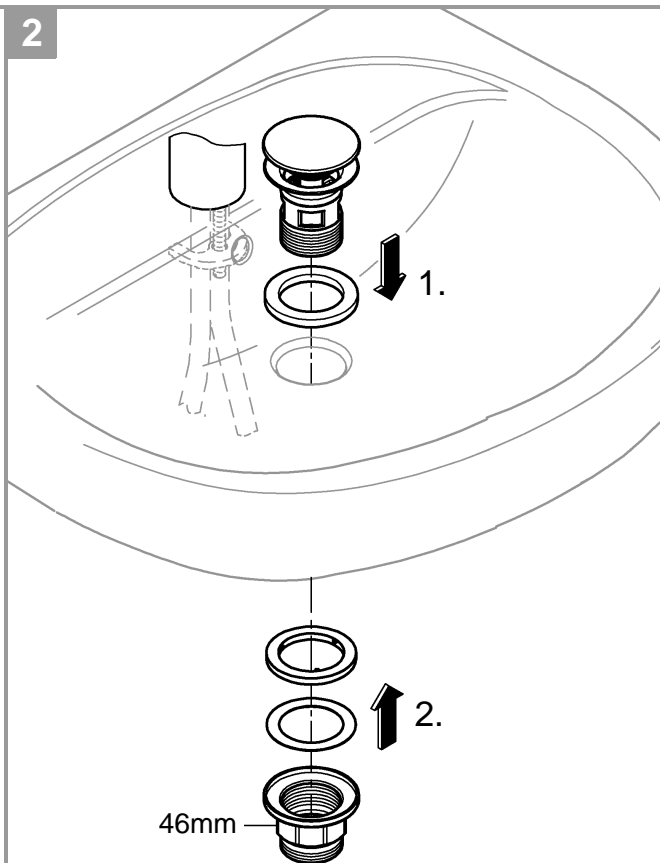

StartLoop

X=46 695

*46 375			07 052 180mm	*19 017	13mm
			*07 341 350mm		

1

2

3

CH

*12 064