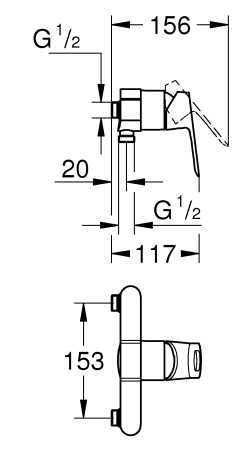

max. 70°

60°

*19 377
30mm

*19 017
13mm

23 347
23 354

23 348
23 355

23 478

23 479

StartLoop

X=46 695

*46 375			07 052 180mm	*19 017	13mm
			*07 341 350mm		

1

2

3

CH

*12 064