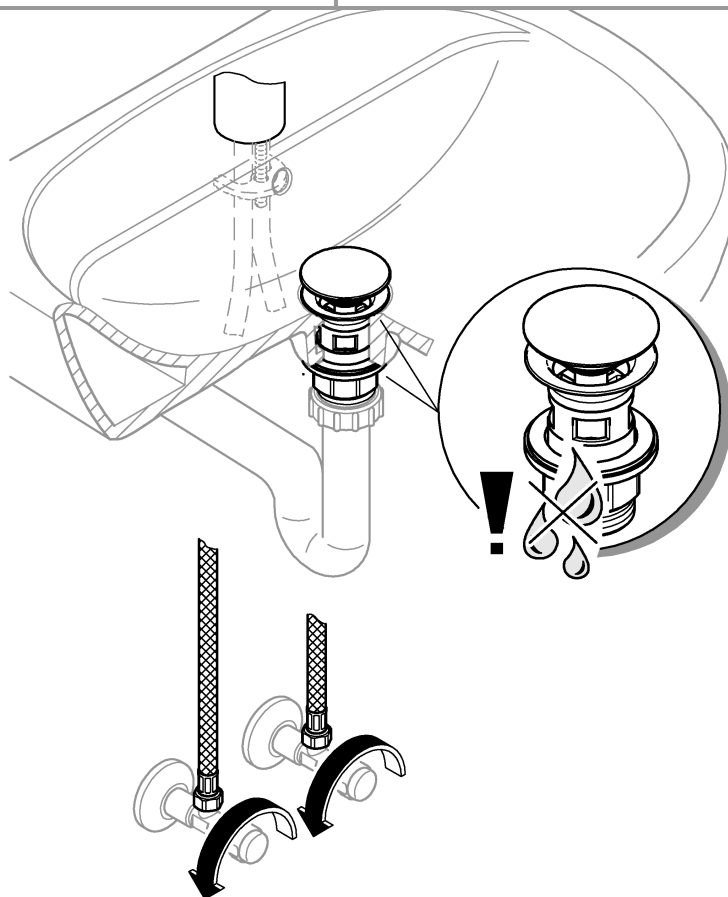

StartLoop

X=46 695

*46 375			07 052 180mm	*19 017	13mm
			*07 341 350mm		

1

2

3

CH

*12 064