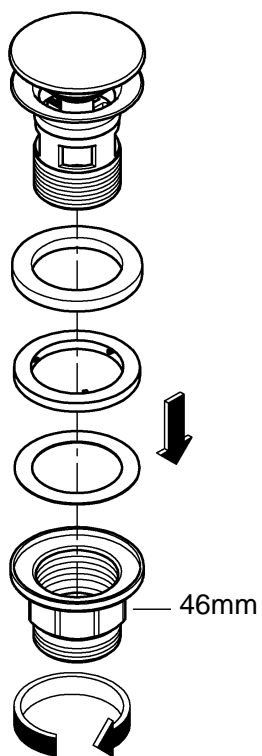

max. 70°

60°

*19 377
30mm

*19 017
13mm

23 347
23 354

23 348
23 355

23 478

23 479

StartLoop

X=46 695

*46 375			07 052 180mm	*19 017	13mm
			*07 341 350mm		

1

2

3

CH

*12 064