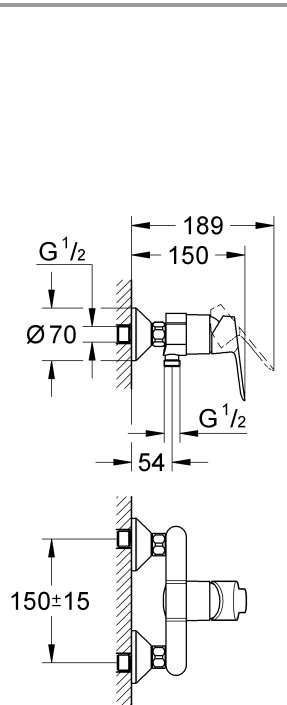

DIN 1988

DIN EN 806

bar

°C

max. 0,5

max. 10

5

1

max. 70°

60°

*19 377
30mm

*19 017
13mm

23 347
23 354

23 348
23 355

23 478

23 479

StartLoop

X=46 695

*46 375			07 052 180mm	*19 017	13mm
			*07 341 350mm		

1

2

3

CH

*12 064