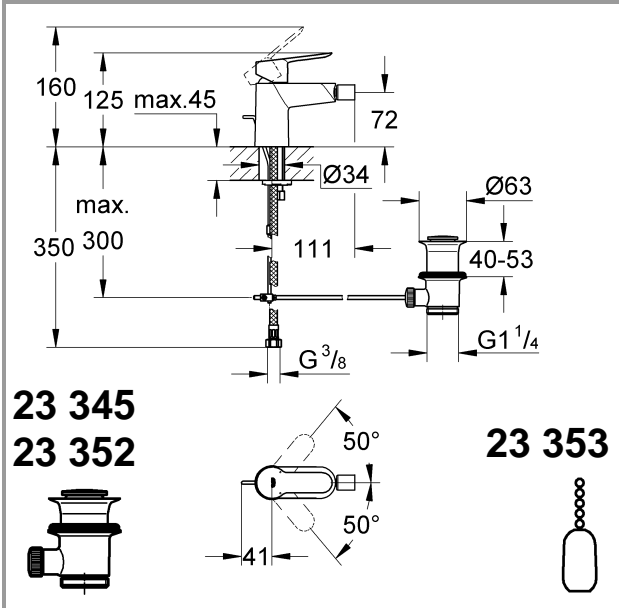

max. 70°

60°

*19 377
30mm

*19 017
13mm

23 347
23 354

23 348
23 355

23 478

23 479