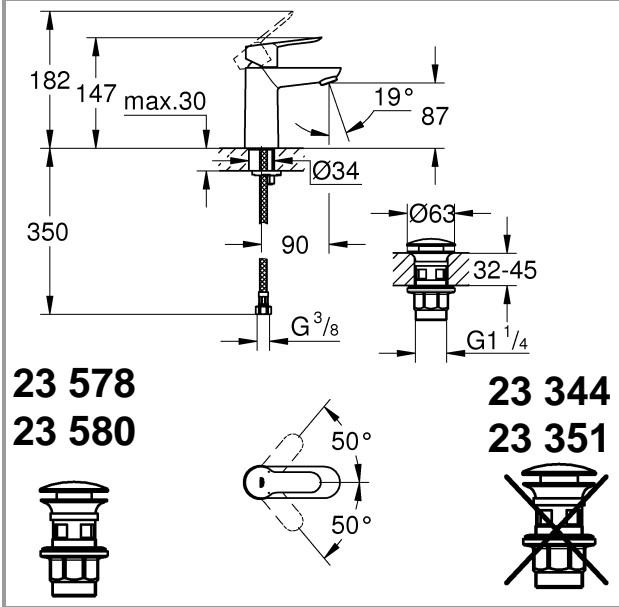

max. 70°

60°

*19 377
30mm

*19 017
13mm

23 347
23 354

23 348
23 355

23 478

23 479