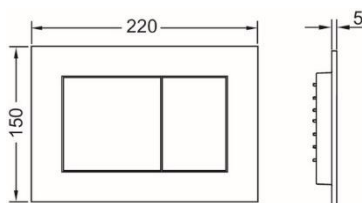

### Systembeskrivelse:

TECEnow WC betjeningsplate for to spylevolum

Betjeningsplate for TECE sisterner, for topp- eller frontmontasje. Svært lavtbyggende (5 mm) betjeningsplate i kunststoff med gummidempede trykknapper, inklusive festemateriell.

Kan også monteres helt plant med veggen ved bruk av installasjonsramme og distanseramme eller lenger ut fra vegg ved bruk av distanseramme.

Dimensjoner (B x H x D): 220 x 150 x 5 mm.