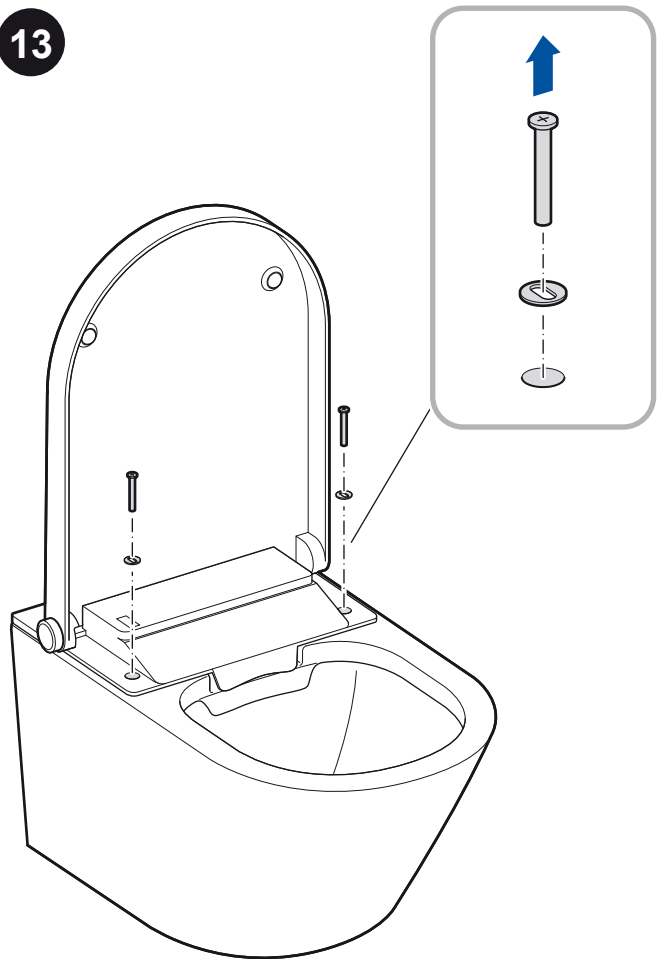

Notera! Installation B

El och vatten till **Bidé Elegant** anslutes i väggen bakom toaletten. El anslutes med fast installation (100-240 VAC, 50/60 Hz). Starta installation B av **Bidé Elegant** fr.o.m. bildruta 27 (sidan 11).

9

10

11

Installation A

12

13

14

15