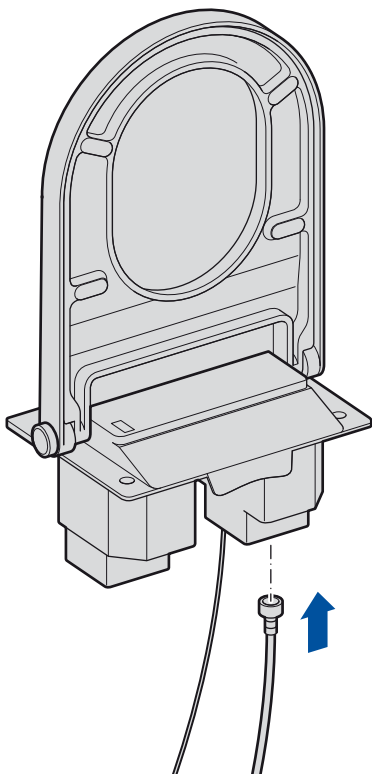

16

17

18

19

Installation A