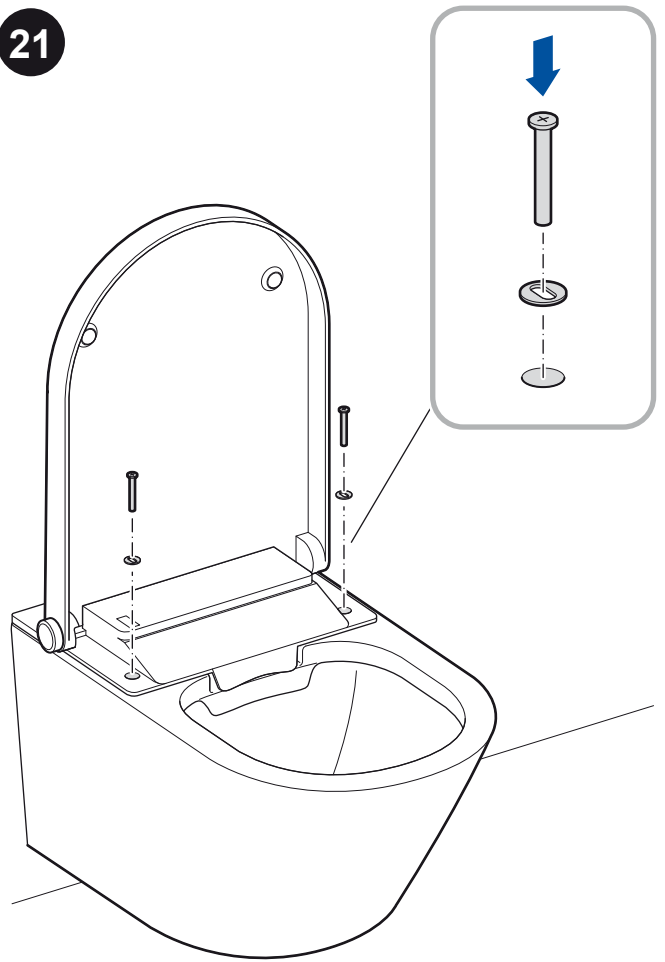

Notera!
Smörj spolrör och avloppsrör
med fett innan montering.

Installation A

16

17

18

19

Installation A

20

21

22

23

Notera!

Avlägsna skyddsfolien på hållarens baksida.
 Montera den självhäftande handkontrollens hållare på väggen, inom räckhåll från **Bidé Elegant**.
 Handkontrollen klickar fast i hållaren med hjälp av inbyggd magnet.