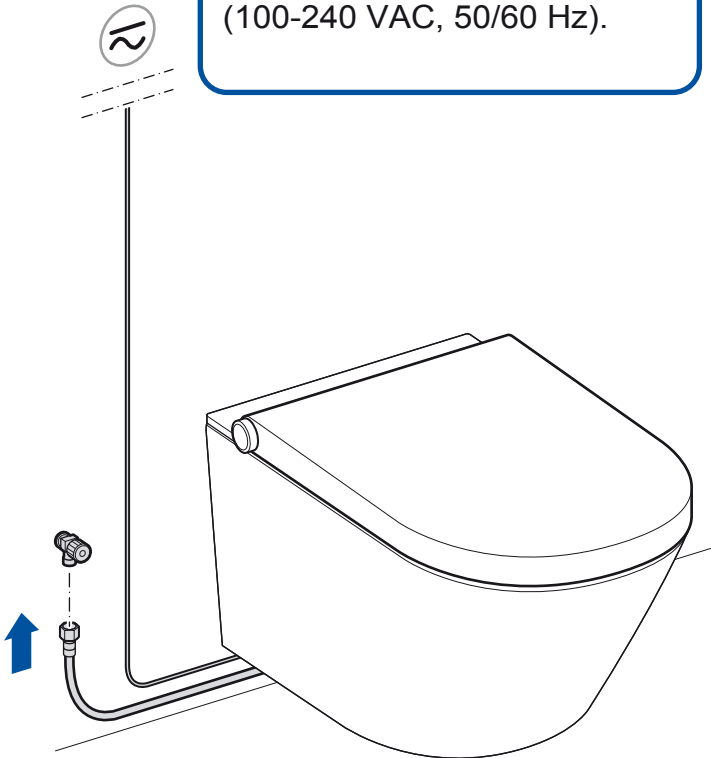

21

22

23

Notera!

Avlägsna skyddsfolien på hållarens baksida.
 Montera den självhäftande handkontrollens hållare på väggen, inom räckhåll från **Bidé Elegant**.
 Handkontrollen klickar fast i hållaren med hjälp av inbyggd magnet.

24

OBS! All installation av el måste utföras av behörig personal. Anslut el med fast installation eller stickkontakt (100-240 VAC, 50/60 Hz).

25

Öppna ventilen för **vatten in** och kontrollera noga så att inget vattenläckage förekommer. Provspola **Bidé Elegant**. **OBS! Syna avloppet noga så att inget vatten rinner ut när man spolar!**