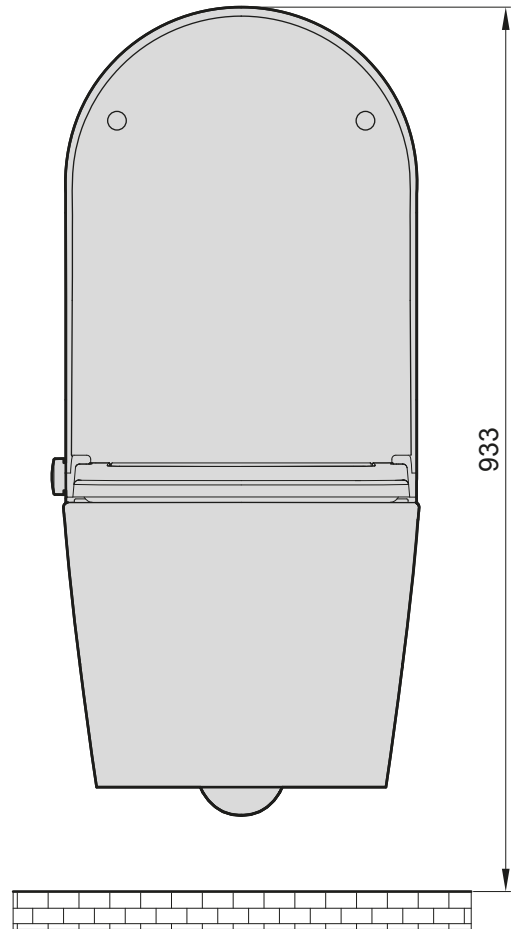

Provkör,
se produktens
bruksanvisning

Måttskiss, Bidé Elegant

Teknisk specifikation, Bidé Elegant

Område	Funktion & innehåll	Specifikation
Dusch	Dusch bak	
	Dusch fram	
	Oscillerande dusch	
	Pulserande dusch	
	Oscillerande och pulserande dusch	
	Vattentemperatur	Justerbar i 5 steg (förinställd 3)
	Vattenflöde	Justerbar i 5 steg (förinställd 3)
Varm luft	Duschposition	Justerbar i 5 steg (förinställd 5)
	Varmluftsfläkt	
Hygien	Lufttemperatur	Justerbar i 5 steg (förinställd 3)
	Doftneutralisering	
	Duschmunstycke självrengöring	
Annat område	Duschmunstycke manuell rengöring	
	Nattbelysning	
	Belysning	
	Mjukstängande sits och lock	
	Kontrollknapp	
	Handkontroll	
	Skarvfri toalett	
	Vägghängd modell	
	Vattenanslutning	G 3/8"
	Märkspänning	100-240 V, 50/60 Hz
	Effekt	950 W
	Kabellängd	1,8 m
	Inkommande vattentryck	0,07 ~ 0,75 MPa (0,7 ~ 7,5 Bar)
	Inkommande vattentemperatur	4 ~ 35°C
	Omgivande temperatur	4 ~ 40°C
Täthetsklass	IP44	
Dusch info	Vattenflöde	350 ~ 650 mL/min
	Utgående vattentemperatur	31 ~ 39°C
	Dushtid	3 minuter
	Vattenvärmare	Tank
	Maximal effekt vattenvärmare	1200 W
	Säkerhetsanordning vatten	Termisk säkring/nivåbrytare
	Stopp för vattenretur	Luftspalt
Tork info	Maximal lufthastighet	5 m/s
	Maximal effekt värmefläkt	280 W
	Torktid	3 minuter
	Varmluftstemperatur	35 ~ 50°C
	Säkerhetsanordning luft	Termisk säkring/termostat
Doftneutralisering	Doftneutralisering metod	Diatom
	Doftneutralisering period	15 minuter
Handkontroll	Frekvensomfång	2460 MHz
	Maximal RF utgående effekt	-10 dBm
	Batterityp	3 V CR2032
	Antal batterier	2 st
Övrigt	Annat säkerhetsutrustning	Jordfelsbrytare
	Vikt (netto)	32 kg
	Storlek (mått)	593 x 370 x 380 mm