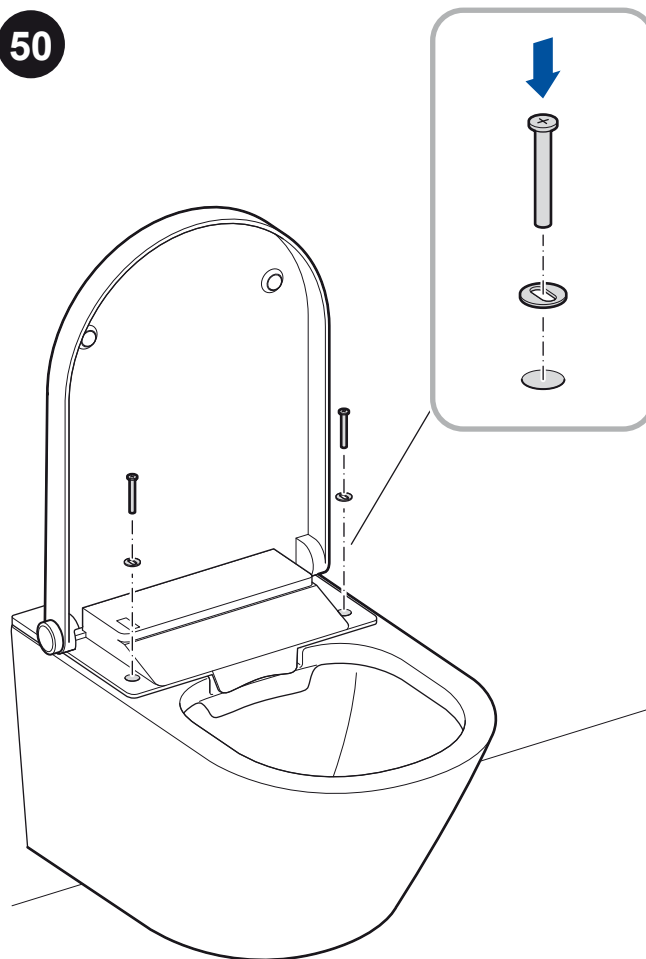

47

OBS! All installation av el måste utföras av behörig personal.
El anslutes med fast installation (100-240 VAC, 50/60 Hz). Täthetsklass: IP44

48

Öppna ventilen för **vatten in** och kontrollera noga så att inget vattenläckage förekommer.

49

50

51

52

Notera!

Avlägsna skyddsfolien på hållarens baksida.
 Montera den självhäftande handkontrollens hållare på väggen, inom räckhåll från **Bidé Elegant**.
 Handkontrollen klickar fast i hållaren med hjälp av inbyggd magnet.