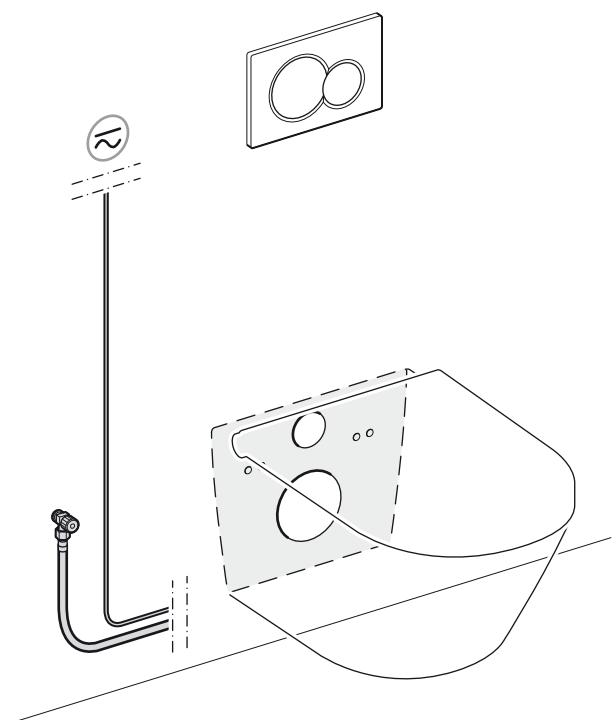

1 Förberedelse innan installation av **Bidé Elegant**

Notera!

Inbyggnadsfixtur för vägghängd toalett krävs innan montage av **Bidé Elegant**.

Notera! Installation A

El och vatten till **Bidé Elegant** anslutes på väggen utanför inbyggnadsfixturen. El anslutes med fast installation eller stickkontakt (100-240 VAC, 50/60 Hz). Starta installation A av **Bidé Elegant** fr.o.m. bildruta 2 (sidan 5).

Notera! Installation B

El och vatten till **Bidé Elegant** anslutes i väggen bakom toaletten. El anslutes med fast installation (100-240 VAC, 50/60 Hz). Starta installation B av **Bidé Elegant** fr.o.m. bildruta 27 (sidan 11).