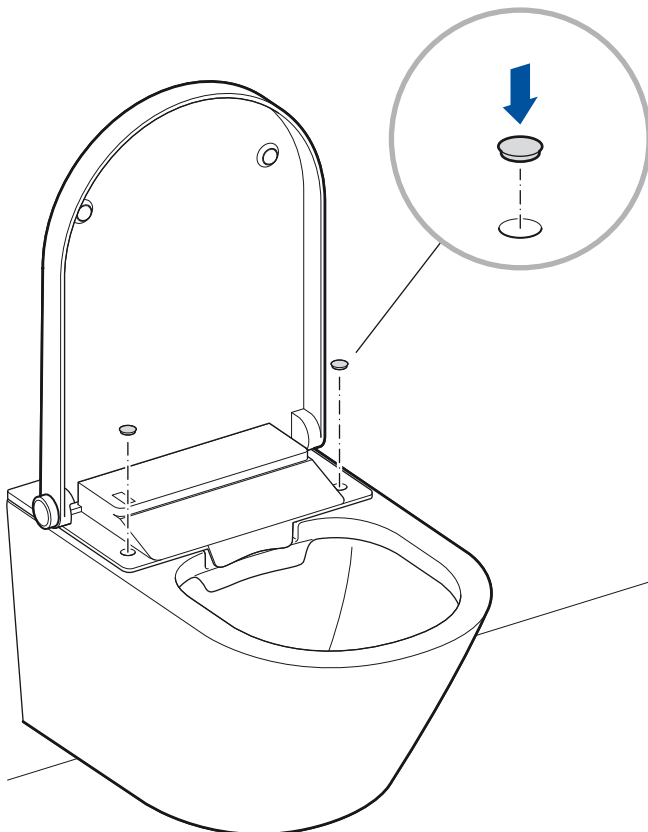

Notera!
Smörj spolrör och avloppsrör
med fett innan montering.

Installation A

16

17

18

19

Installation A

20

21

22

23

Notera!

Avlägsna skyddsfolien på hållarens baksida.
 Montera den självhäftande handkontrollens hållare på väggen, inom räckhåll från **Bidé Elegant**.
 Handkontrollen klickar fast i hållaren med hjälp av inbyggd magnet.