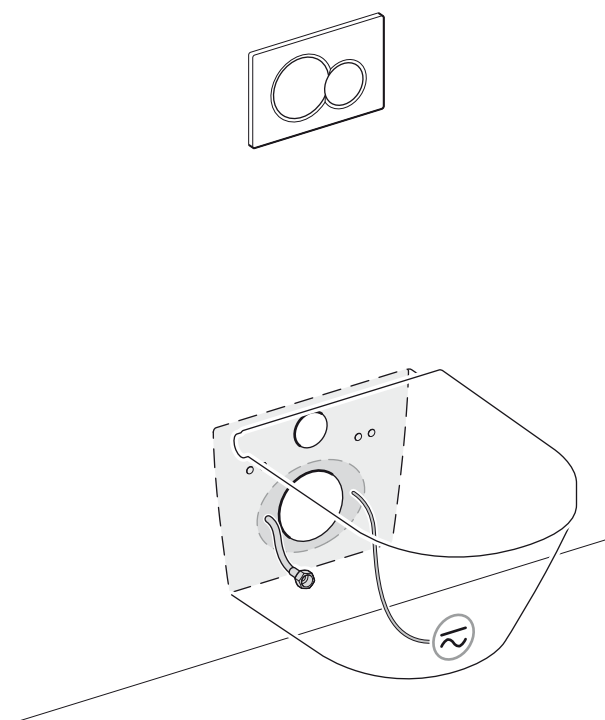

Notera! Installation B

El och vatten till **Bidé Elegant** anslutes i väggen bakom toaletten. El anslutes med fast installation (100-240 VAC, 50/60 Hz). Starta installation B av **Bidé Elegant** fr.o.m. bildruta 27 (sidan 11).