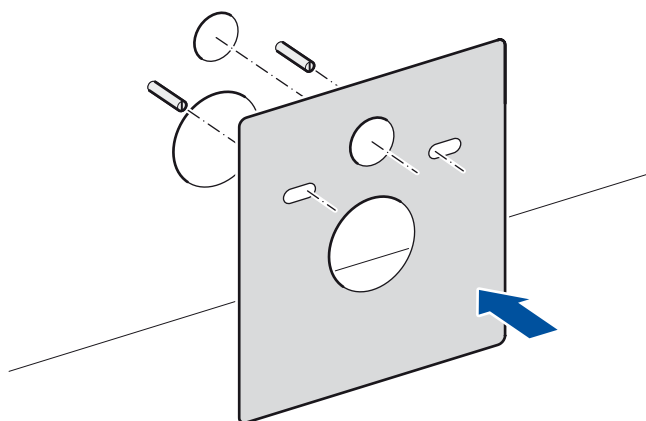

Installation A