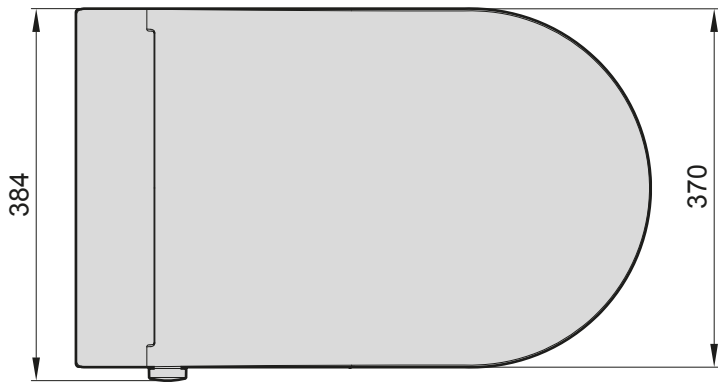

Provkör,
se produktens
bruksanvisning

Måttskiss, Bidé Elegant

Teknisk specifikation, Bidé Elegant

Område	Funktion & innehåll	Specifikation
Dusch	Dusch bak	
	Dusch fram	
	Oscillerande dusch	
	Pulserande dusch	
	Oscillerande och pulserande dusch	
	Vattentemperatur	Justerbar i 5 steg (förinställd 3)
	Vattenflöde	Justerbar i 5 steg (förinställd 3)
Varm luft	Duschposition	Justerbar i 5 steg (förinställd 5)
	Varmluftsfläkt	
Hygien	Lufttemperatur	Justerbar i 5 steg (förinställd 3)
	Doftneutralisering	
	Duschmunstycke självrengöring	
Annat område	Duschmunstycke manuell rengöring	
	Nattbelysning	
	Belysning	
	Mjukstängande sits och lock	
	Kontrollknapp	
	Handkontroll	
	Skarvfri toalett	
	Vägghängd modell	
	Vattenanslutning	G 3/8"
	Märkspänning	100-240 V, 50/60 Hz
	Effekt	950 W
	Kabellängd	1,8 m
	Inkommande vattentryck	0,07 ~ 0,75 MPa (0,7 ~ 7,5 Bar)
	Inkommande vattentemperatur	4 ~ 35°C
	Omgivande temperatur	4 ~ 40°C
Täthetsklass	IP44	
Dusch info	Vattenflöde	350 ~ 650 mL/min
	Utgående vattentemperatur	31 ~ 39°C
	Dushtid	3 minuter
	Vattenvärmare	Tank
	Maximal effekt vattenvärmare	1200 W
	Säkerhetsanordning vatten	Termisk säkring/nivåbrytare
	Stopp för vattenretur	Luftspalt
Tork info	Maximal lufthastighet	5 m/s
	Maximal effekt värmefläkt	280 W
	Torktid	3 minuter
	Varmluftstemperatur	35 ~ 50°C
	Säkerhetsanordning luft	Termisk säkring/termostat
Doftneutralisering	Doftneutralisering metod	Diatom
	Doftneutralisering period	15 minuter
Handkontroll	Frekvensomfång	2460 MHz
	Maximal RF utgående effekt	-10 dBm
	Batterityp	3 V CR2032
	Antal batterier	2 st
Övrigt	Annat säkerhetsutrustning	Jordfelsbrytare
	Vikt (netto)	32 kg
	Storlek (mått)	593 x 370 x 380 mm