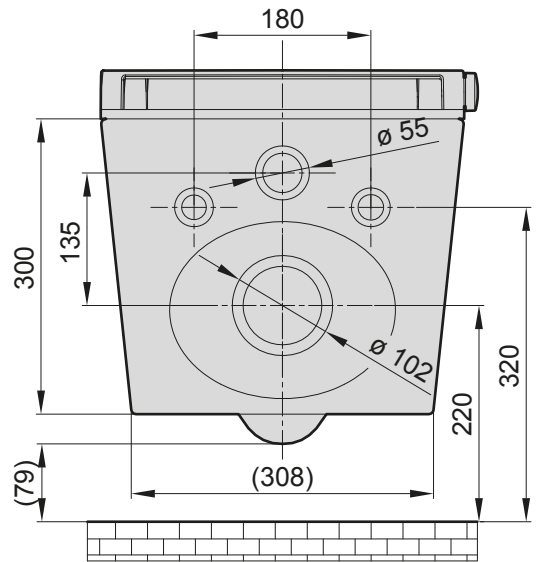

Provkör,
se produktens
bruksanvisning

Måttskiss, Bidé Elegant

Teknisk specifikation, Bidé Elegant

Område	Funktion & innehåll	Specifikation
Dusch	Dusch bak	
	Dusch fram	
	Oscillerande dusch	
	Pulserande dusch	
	Oscillerande och pulserande dusch	
	Vattentemperatur	Justerbar i 5 steg (förinställd 3)
	Vattenflöde	Justerbar i 5 steg (förinställd 3)
Varm luft	Duschposition	Justerbar i 5 steg (förinställd 5)
	Varmluftsfläkt	
Hygien	Lufttemperatur	Justerbar i 5 steg (förinställd 3)
	Doftneutralisering	
	Duschmunstycke självrengöring	
Annat område	Duschmunstycke manuell rengöring	
	Nattbelysning	
	Belysning	
	Mjukstängande sits och lock	
	Kontrollknapp	
	Handkontroll	
	Skarvfri toalett	
	Vägghängd modell	
	Vattenanslutning	G 3/8"
	Märkspänning	100-240 V, 50/60 Hz
	Effekt	950 W
	Kabellängd	1,8 m
	Inkommande vattentryck	0,07 ~ 0,75 MPa (0,7 ~ 7,5 Bar)
	Inkommande vattentemperatur	4 ~ 35°C
	Omgivande temperatur	4 ~ 40°C
Täthetsklass	IP44	
Dusch info	Vattenflöde	350 ~ 650 mL/min
	Utgående vattentemperatur	31 ~ 39°C
	Dushtid	3 minuter
	Vattenvärmare	Tank
	Maximal effekt vattenvärmare	1200 W
	Säkerhetsanordning vatten	Termisk säkring/nivåbrytare
	Stopp för vattenretur	Luftspalt
Tork info	Maximal lufthastighet	5 m/s
	Maximal effekt värmefläkt	280 W
	Torktid	3 minuter
	Varmluftstemperatur	35 ~ 50°C
	Säkerhetsanordning luft	Termisk säkring/termostat
Doftneutralisering	Doftneutralisering metod	Diatom
	Doftneutralisering period	15 minuter
Handkontroll	Frekvensomfång	2460 MHz
	Maximal RF utgående effekt	-10 dBm
	Batterityp	3 V CR2032
	Antal batterier	2 st
Övrigt	Annat säkerhetsutrustning	Jordfelsbrytare
	Vikt (netto)	32 kg
	Storlek (mått)	593 x 370 x 380 mm