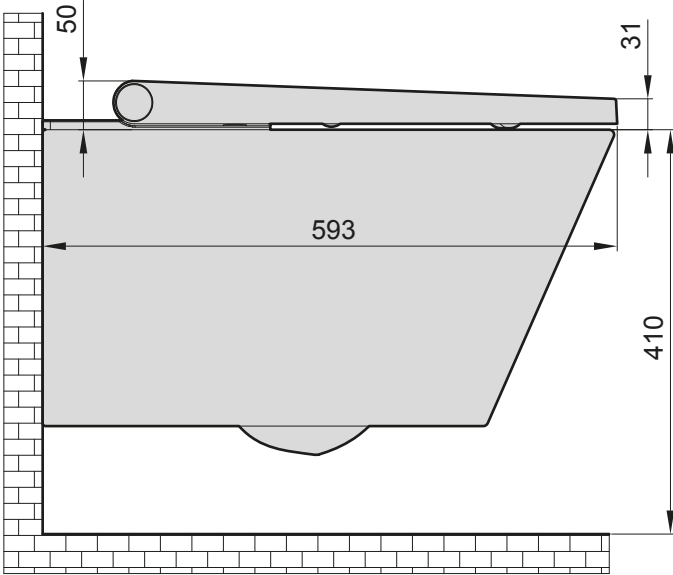

Provkör,
se produktens
bruksanvisning

Måttskiss, Bidé Elegant

Teknisk specifikation, Bidé Elegant

Område	Funktion & innehåll	Specifikation
Dusch	Dusch bak	
	Dusch fram	
	Oscillerande dusch	
	Pulserande dusch	
	Oscillerande och pulserande dusch	
	Vattentemperatur	Justerbar i 5 steg (förinställd 3)
	Vattenflöde	Justerbar i 5 steg (förinställd 3)
Varm luft	Duschposition	Justerbar i 5 steg (förinställd 5)
	Varmluftsfläkt	
Hygien	Lufttemperatur	Justerbar i 5 steg (förinställd 3)
	Doftneutralisering	
	Duschmunstycke självrengöring	
Annat område	Duschmunstycke manuell rengöring	
	Nattbelysning	
	Belysning	
	Mjukstängande sits och lock	
	Kontrollknapp	
	Handkontroll	
	Skarvfri toalett	
	Vägghängd modell	
	Vattenanslutning	G 3/8"
	Märkspänning	100-240 V, 50/60 Hz
	Effekt	950 W
	Kabellängd	1,8 m
	Inkommande vattentryck	0,07 ~ 0,75 MPa (0,7 ~ 7,5 Bar)
	Inkommande vattentemperatur	4 ~ 35°C
	Omgivande temperatur	4 ~ 40°C
Täthetsklass	IP44	
Dusch info	Vattenflöde	350 ~ 650 mL/min
	Utgående vattentemperatur	31 ~ 39°C
	Dushtid	3 minuter
	Vattenvärmare	Tank
	Maximal effekt vattenvärmare	1200 W
	Säkerhetsanordning vatten	Termisk säkring/nivåbrytare
	Stopp för vattenretur	Luftspalt
Tork info	Maximal lufthastighet	5 m/s
	Maximal effekt värmefläkt	280 W
	Torktid	3 minuter
	Varmluftstemperatur	35 ~ 50°C
	Säkerhetsanordning luft	Termisk säkring/termostat
Doftneutralisering	Doftneutralisering metod	Diatom
	Doftneutralisering period	15 minuter
Handkontroll	Frekvensomfång	2460 MHz
	Maximal RF utgående effekt	-10 dBm
	Batterityp	3 V CR2032
	Antal batterier	2 st
Övrigt	Annat säkerhetsutrustning	Jordfelsbrytare
	Vikt (netto)	32 kg
	Storlek (mått)	593 x 370 x 380 mm