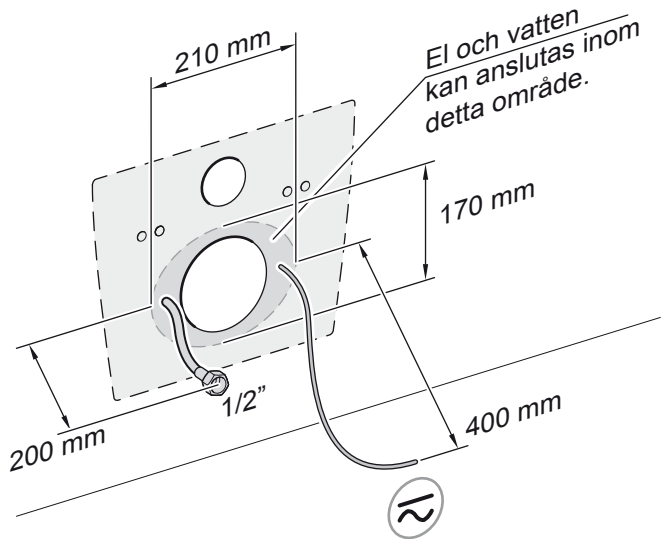

Provkör,
se produktens
bruksanvisning

27

OBS! All installation av el måste utföras av behörig personal.
 El och vatten till **Bidé Elegant** anslutes i väggen bakom toaletten.
 El anslutes med fast installation (100-240 VAC, 50/60 Hz).