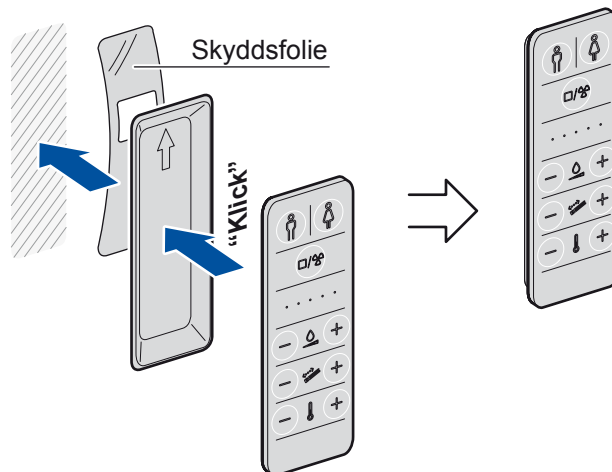

49

50

51

52

Notera!

Avlägsna skyddsfolien på hållarens baksida.
 Montera den självhäftande handkontrollens hållare på väggen, inom räckhåll från **Bidé Elegant**.
 Handkontrollen klickar fast i hållaren med hjälp av inbyggd magnet.