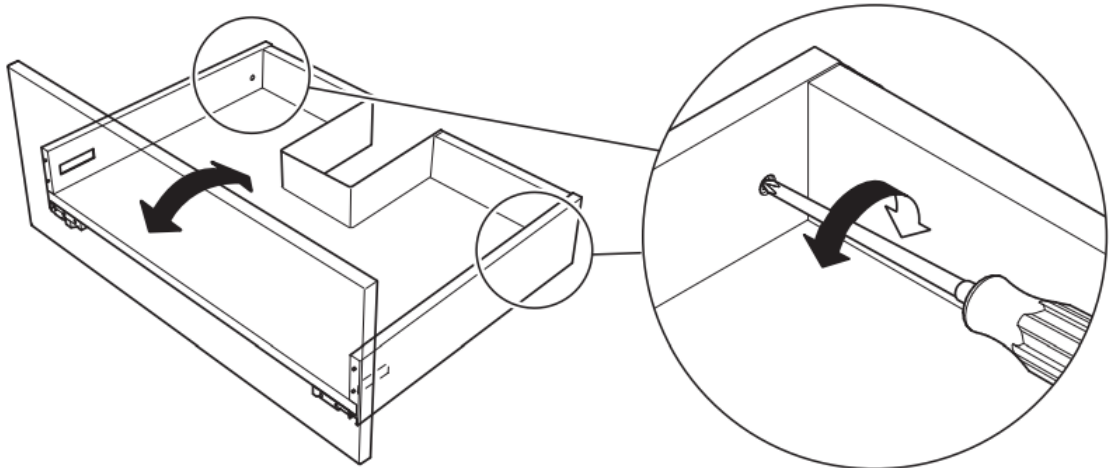

04.02.2010 | REV. 03.10.2023

INR

INR Norge AS | Fjordgaten 13A | 3125 Tønsberg